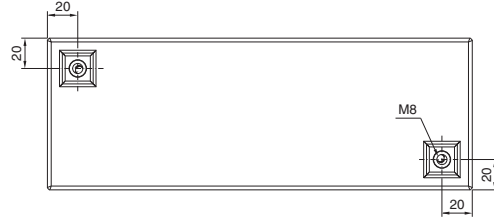

Endüstriyel panolar

Paslanmaz çelik

Buton delikli kutu

Model no. SM	B1	B2	Delikler
2384.010	100	98	A
2384.020	160	158	A, B
2384.030	220	218	A, B, C
2384.040	280	278	A, B, C, D

1 SM 2384.010 'da bulunmaz