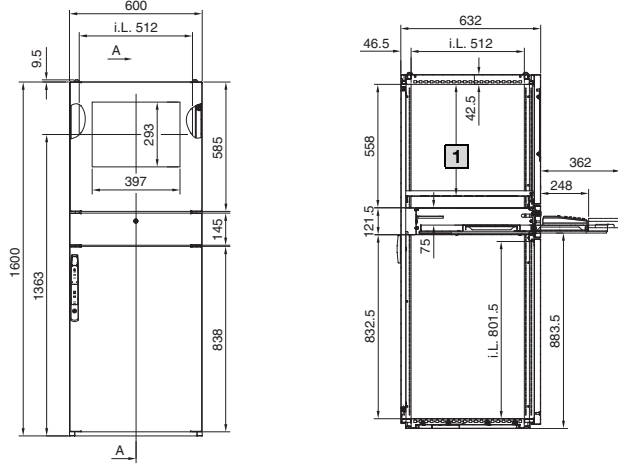

PC pano sistemleri

Klavye çekmeceli

1) 25 mm 'lik şablon içinde maks. 504,5 ayarlanabilir
i.L. = İç kullanım genişliği

				Model no. PC
				4650.100
				Genişlik mm
				Yükseklik mm
				Derinlik mm
				600
				1600
				632
Paket içeriği	Model	Malzeme	Yüzey/renek	
Pano	Üstü ve yanları kapalı, altı açık	Paslanmaz çelik, 1,5 mm	Fırçalanmış, granül 400	■
	Kablo giriş plakası, üç parçalı	Paslanmaz çelik, 1,5 mm		
Kapı arkada	Kilitli ve double bit girişli, menteşe sağda	Paslanmaz çelik, 2,0 mm	Fırçalanmış, granül 400	■
Cam kapı, üst	İçeriden kilitli ¹⁾ , menteşe sağda	Paslanmaz çelik, 1,5 mm	Fırçalanmış, granül 400	■
	Gözetleme camı	Emniyet camı ESG 4,0 mm		
Cihaz kasası	Delikli, sabit monteli	Çelik sac, 1,5 mm	RAL 7015	■
Çekmece	Pano	Çelik sac, 1,25 mm	RAL 7035	■
	Kablo tutuculu klavye çekmecesi ve mousepad alanı	Çelik sac, 1,5 mm	RAL 7035	
	Kapak, bilek desteği için katlanmış, kilitli, kilit no. 3524 E	Paslanmaz çelik, 1,25 mm	Fırçalanmış, granül 400	
	¹⁾ Kilitli üst cam kapı			
Kapı, alt	Kilitli ve double bit girişli, menteşe sağda	Paslanmaz çelik, 1,5 mm	Fırçalanmış, granül 400	■