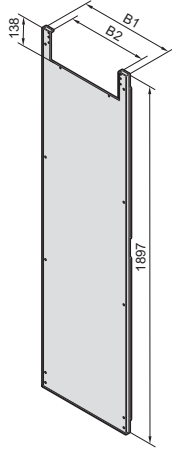

### Bölücü panel

Model no. SV	Pano yüksekliği mm	B1 mm	B2 mm
9660.620	2000	502	418

Model no. SV	Pano yüksekliği mm	B1 mm
9660.610	2000	502