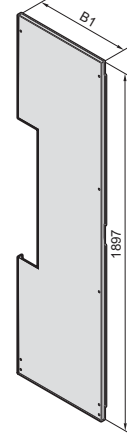

### Bölücü panel

Model no. SV	Pano yüksekliği mm	B1 mm	B2 mm
9660.620	2000	502	418

Model no. SV	Pano yüksekliği mm	B1 mm
9660.610	2000	502