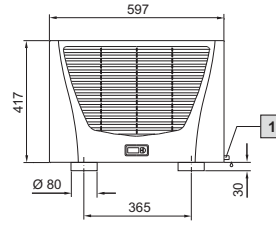

Klimalar

Tavana monte klimalar

TopTherm Blue e, SK 3359.XXX, SK 3382.XXX

Montaj boyutları

1 Kondens tahliyesi 1/2", esnek

TopTherm Blue e, SK 3273.XXX, SK 3383.XXX, SK 3384.XXX, SK 3385.XXX

Montaj boyutları

1 Kondens tahliyesi 1/2", esnek

TopTherm Blue e, SK 3386.XXX, SK 3387.XXX

Montaj boyutları

1 Kondens tahliyesi 1/2", esnek