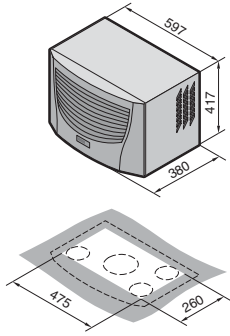

Klimalar

Tavana monte klimalar

TopTherm Blue e, SK 3359.XXX, SK 3382.XXX

Montaj boyutları

1 Kondens tahliyesi 1/2", esnek

TopTherm Blue e, SK 3273.XXX, SK 3383.XXX, SK 3384.XXX, SK 3385.XXX

Montaj boyutları

1 Kondens tahliyesi 1/2", esnek

TopTherm Blue e, SK 3386.XXX, SK 3387.XXX

Montaj boyutları

1 Kondens tahliyesi 1/2", esnek