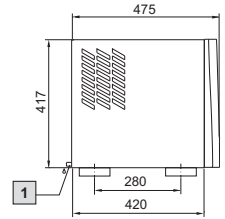

Klimalar

Tavana monte klimalar

TopTherm Blue e, SK 3359.XXX, SK 3382.XXX

Montaj boyutları

1 Kondens tahliyesi 1/2", esnek

TopTherm Blue e, SK 3273.XXX, SK 3383.XXX, SK 3384.XXX, SK 3385.XXX

Montaj boyutları

1 Kondens tahliyesi 1/2", esnek

TopTherm Blue e, SK 3386.XXX, SK 3387.XXX

Montaj boyutları

1 Kondens tahliyesi 1/2", esnek