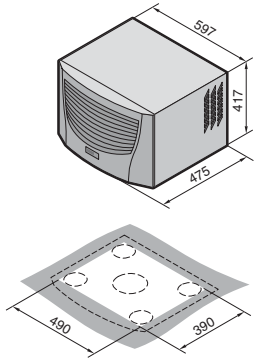

Klimalar

Tavana monte klimalar

TopTherm Blue e, SK 3359.XXX, SK 3382.XXX

Montaj boyutları

1 Kondens tahliyesi 1/2", esnek

TopTherm Blue e, SK 3273.XXX, SK 3383.XXX, SK 3384.XXX, SK 3385.XXX

Montaj boyutları

1 Kondens tahliyesi 1/2", esnek

TopTherm Blue e, SK 3386.XXX, SK 3387.XXX

Montaj boyutları

1 Kondens tahliyesi 1/2", esnek