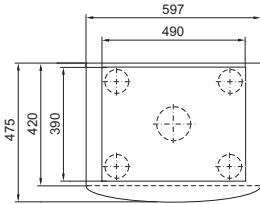

Klimalar

Tavana monte klimalar

TopTherm Blue e, SK 3359.XXX, SK 3382.XXX

Montaj boyutları

1 Kondens tahliyesi 1/2", esnek

TopTherm Blue e, SK 3273.XXX, SK 3383.XXX, SK 3384.XXX, SK 3385.XXX

Montaj boyutları

1 Kondens tahliyesi 1/2", esnek

TopTherm Blue e, SK 3386.XXX, SK 3387.XXX

Montaj boyutları

1 Kondens tahliyesi 1/2", esnek