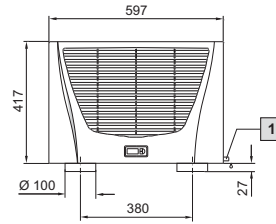

Klimalar

Tavana monte klimalar

TopTherm Blue e, SK 3359.XXX, SK 3382.XXX

Montaj boyutları

1 Kondens tahliyesi 1/2", esnek

TopTherm Blue e, SK 3273.XXX, SK 3383.XXX, SK 3384.XXX, SK 3385.XXX

Montaj boyutları

1 Kondens tahliyesi 1/2", esnek

TopTherm Blue e, SK 3386.XXX, SK 3387.XXX

Montaj boyutları

1 Kondens tahliyesi 1/2", esnek