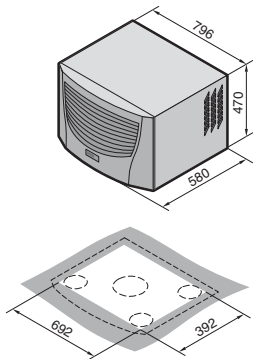

Klimalar

Tavana monte klimalar

TopTherm Blue e, SK 3359.XXX, SK 3382.XXX

Montaj boyutları

1 Kondens tahliyesi 1/2", esnek

TopTherm Blue e, SK 3273.XXX, SK 3383.XXX, SK 3384.XXX, SK 3385.XXX

Montaj boyutları

1 Kondens tahliyesi 1/2", esnek

TopTherm Blue e, SK 3386.XXX, SK 3387.XXX

Montaj boyutları

1 Kondens tahliyesi 1/2", esnek