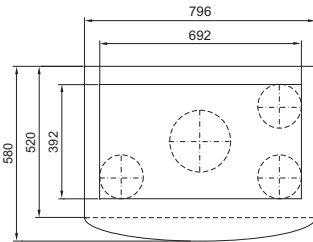

Klimalar

Tavana monte klimalar

TopTherm Blue e, SK 3359.XXX, SK 3382.XXX

Montaj boyutları

1 Kondens tahliyesi 1/2", esnek

TopTherm Blue e, SK 3273.XXX, SK 3383.XXX, SK 3384.XXX, SK 3385.XXX

Montaj boyutları

1 Kondens tahliyesi 1/2", esnek

TopTherm Blue e, SK 3386.XXX, SK 3387.XXX

Montaj boyutları

1 Kondens tahliyesi 1/2", esnek