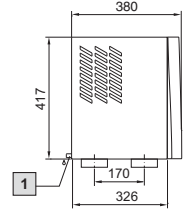

Klimalar

Tavana monte klimalar

TopTherm Blue e, SK 3359.XXX, SK 3382.XXX

Montaj boyutları

1 Kondens tahliyesi 1/2", esnek

TopTherm Blue e, SK 3273.XXX, SK 3383.XXX, SK 3384.XXX, SK 3385.XXX

Montaj boyutları

1 Kondens tahliyesi 1/2", esnek

TopTherm Blue e, SK 3386.XXX, SK 3387.XXX

Montaj boyutları

1 Kondens tahliyesi 1/2", esnek