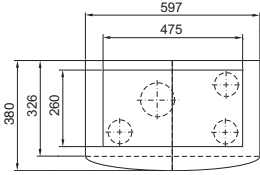

Klimalar

Tavana monte klimalar

TopTherm Blue e, SK 3359.XXX, SK 3382.XXX

Montaj boyutları

1 Kondens tahliyesi 1/2", esnek

TopTherm Blue e, SK 3273.XXX, SK 3383.XXX, SK 3384.XXX, SK 3385.XXX

Montaj boyutları

1 Kondens tahliyesi 1/2", esnek

TopTherm Blue e, SK 3386.XXX, SK 3387.XXX

Montaj boyutları

1 Kondens tahliyesi 1/2", esnek