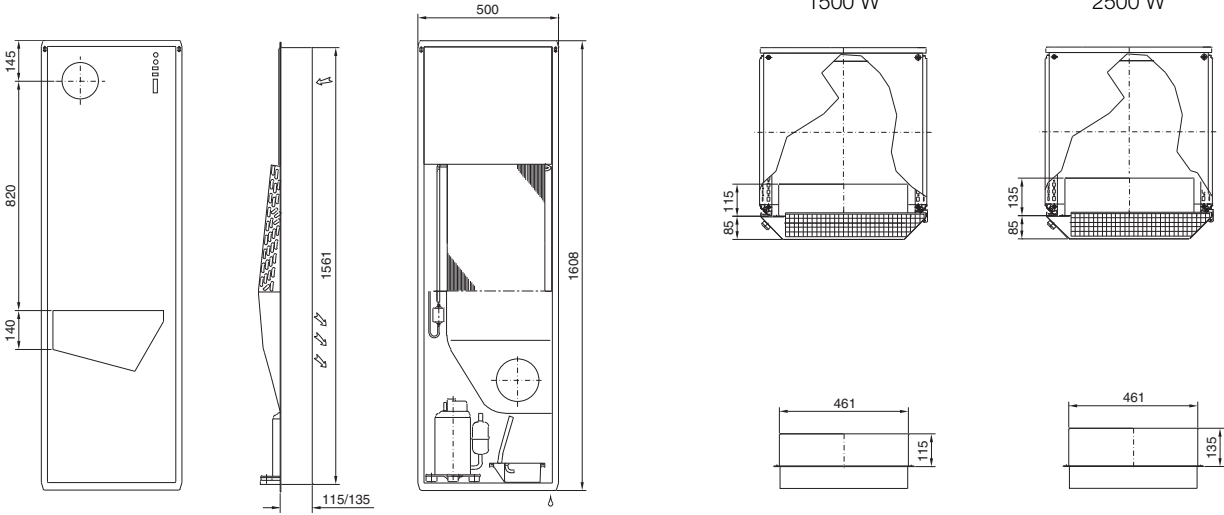

Kapı içine gizli klimalar

Soğutma modülü Blue e, SK 3307.7XX, SK 3310.7XX

Kapı profilleri