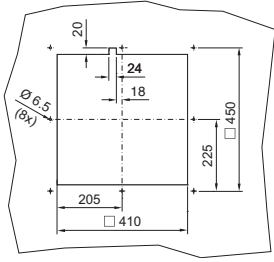

IT altyapısı

IT soğutma

Tavana monte soğutma cihazları

TopTherm Blue e, efektif soğutma kapasitesi 3000 W

Tavana monte fanlar

Ofis ortamında TS için, hava debisi 1500 m³/h

Montaj boyutu
yalnız tavan sacsız fanlarda gereklidir