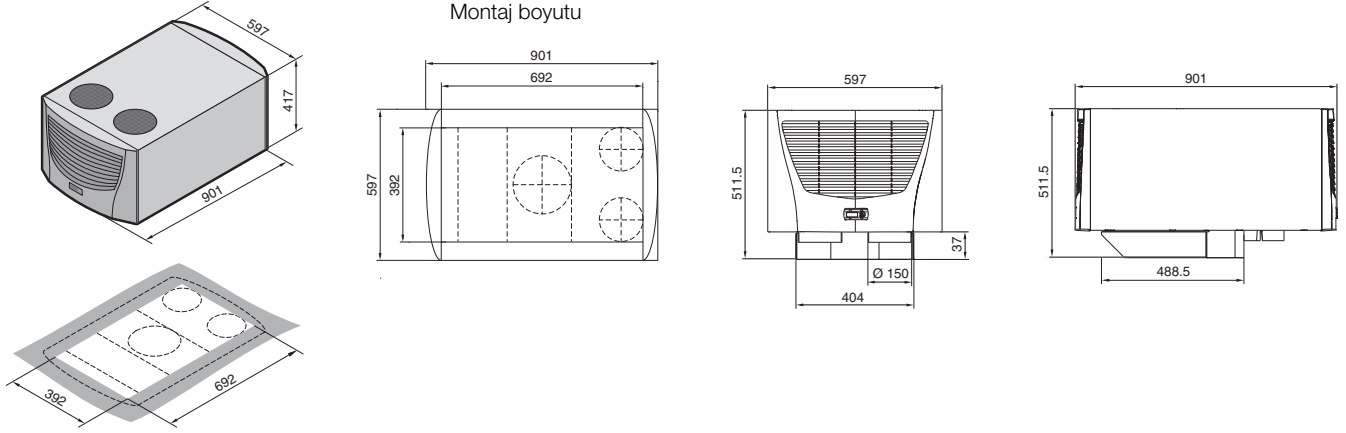

IT altyapısı

IT soğutma

Tavana monte soğutma cihazları

TopTherm Blue e, efektif soğutma kapasitesi 3000 W

Tavana monte fanlar

Ofis ortamında TS için, hava debisi 1500 m³/h

Montaj boyutu
yalnız tavan sacsız fanlarda gereklidir