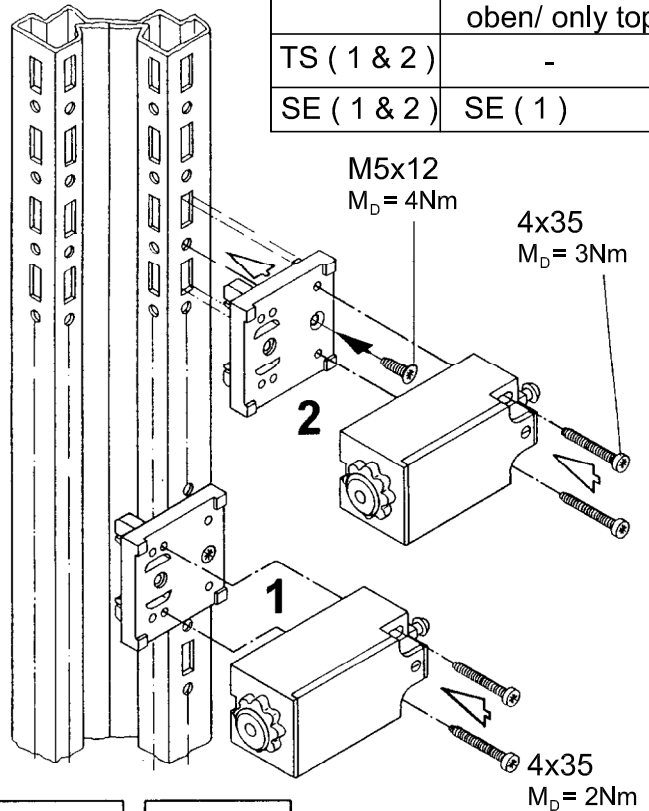

horizontal
PS (1 & 2)
TS (1)

1= Blechtür/
Sheet Metal door

2= Sichttür/
Viewing door

4x35
 $M_D = 3Nm$

vertical/ horizontal profile

vertical	horizontal (nur oben/ only top)
TS (1 & 2)	-
SE (1 & 2)	SE (1)

M5x12
 $M_D = 4Nm$

4x35
 $M_D = 3Nm$

4x35
 $M_D = 2Nm$

1= Blechtür/
Sheet Metal door
2= Sichttür/
Viewing door