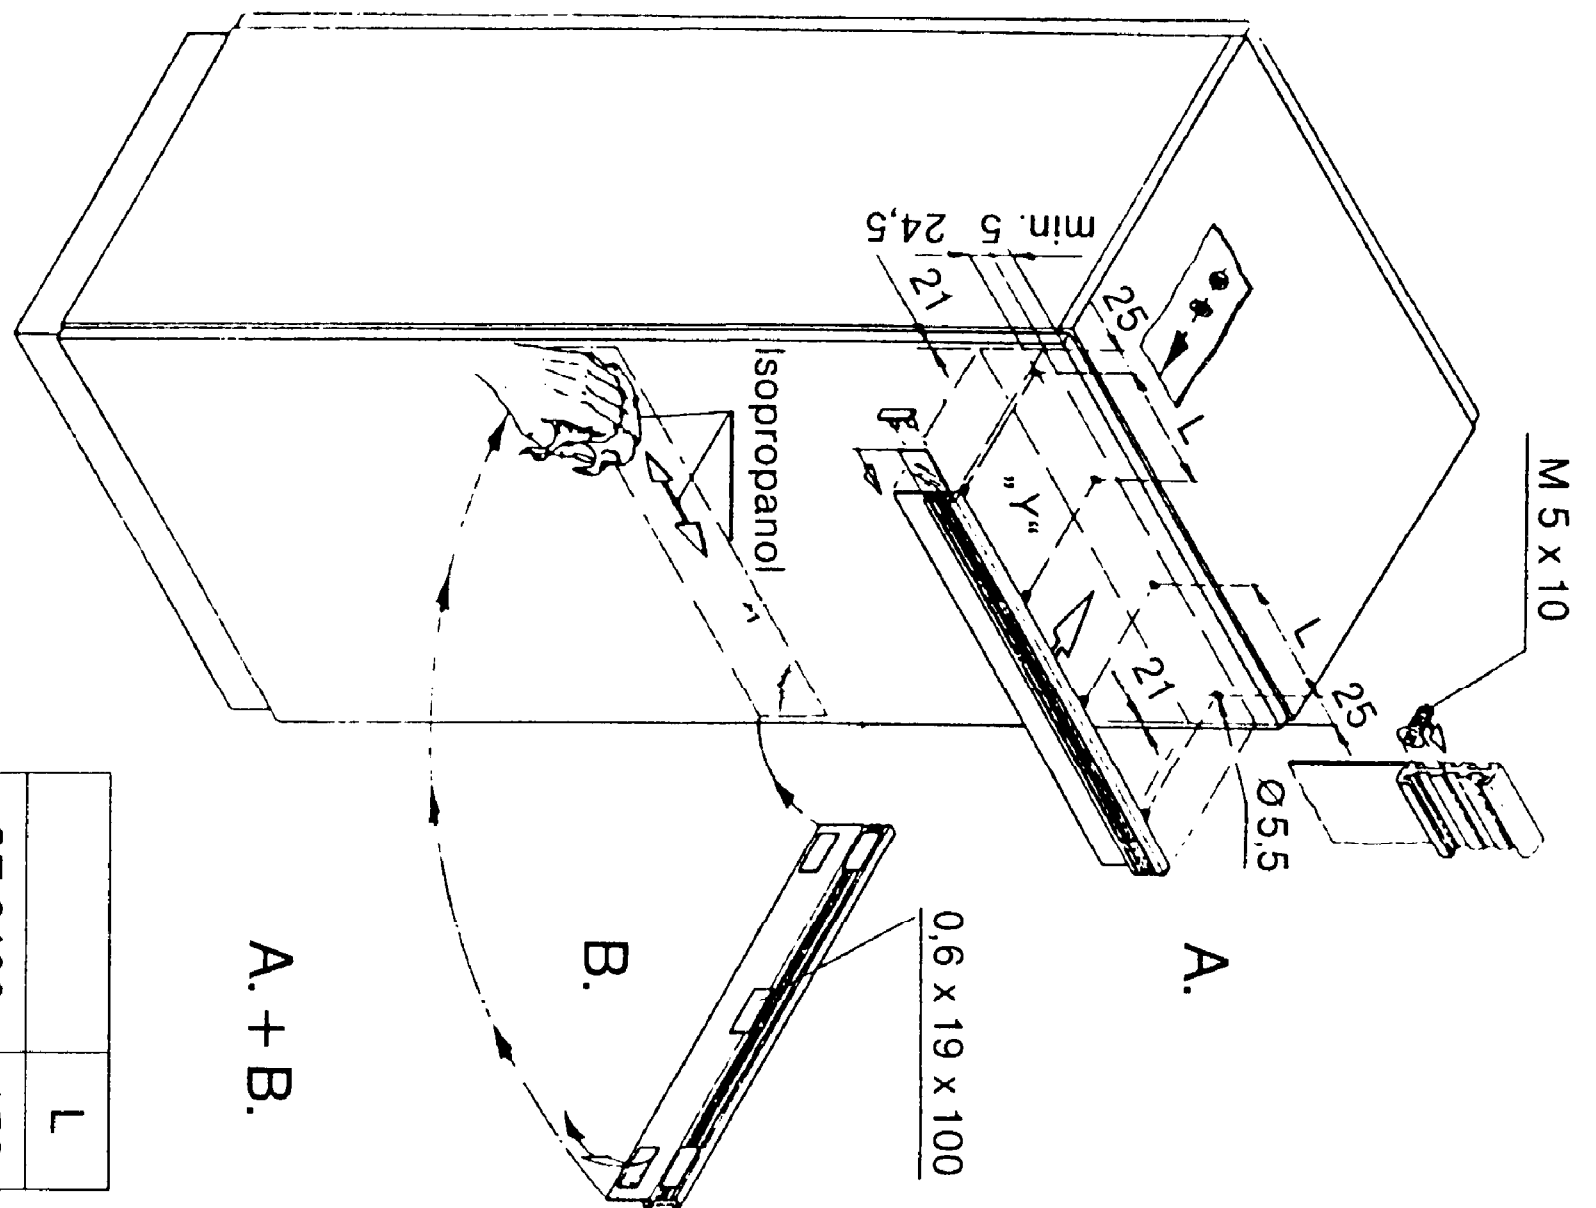

SZ

2403.000

2404.000

2405.000

Raum für Verpackungsdatum
Area for date of packing
(MMJJTT / MMYDD)

- 2x 
- 4x  M5x10
- 4x  M5
- 4x  A5,3
- 5x 

Zchng.-Nr. / No. of dwg. : A0273303SZ
Versandbeutel-Nr. / No. of accessory bag : 267344 Lieferanten-Nr. / No. of supplier :

		L
SZ 2403	150	
SZ 2404	225	
SZ 2405	300	

A.+B.