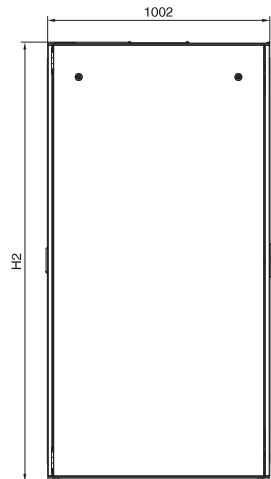

Serverschränke TE 7000

Handbuch 33, Seite 117

Vorderansicht

Seitenansicht

Vorderansicht ohne Tür

Seitenansicht ohne Seitenwand

Draufsicht

- 1** Gelochter Bereich
- 2** Vorne
- 3** Öffnungsmaß 240 x 340 mm

Draufsicht ohne Tür

Schnitt A - A

Best.-Nr. DK	HE	Breitenmaße mm						Höhenmaße mm		
		B1	B2	B3	B4	B5	B6	H1	H2	H3
7000.875	21	599	459,6	557	532	475	385	1025	1182	1090
7000.882	42	599	459,6	557	532	475	385	1830	1982	1890
7000.885	42	599	459,6	557	532	475	385	1830	1982	1890
7000.892	42	799	661,7	757	732	675	585	1830	1982	1890
7000.895	42	799	661,7	757	732	675	585	1830	1982	1890