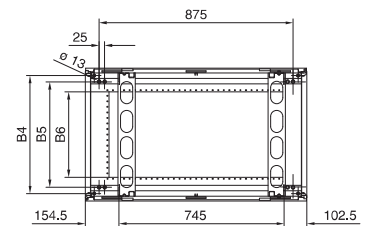

Serverschränke TE 7000

Handbuch 33, Seite 117

Vorderansicht

Seitenansicht

Vorderansicht ohne Tür

Seitenansicht ohne Seitenwand

Draufsicht

- 1** Gelochter Bereich
- 2** Vorne
- 3** Öffnungsmaß 240 x 340 mm

Draufsicht ohne Tür

Schnitt A - A

Best.-Nr. DK	HE	Breitenmaße mm						Höhenmaße mm		
		B1	B2	B3	B4	B5	B6	H1	H2	H3
7000.875	21	599	459,6	557	532	475	385	1025	1182	1090
7000.882	42	599	459,6	557	532	475	385	1830	1982	1890
7000.885	42	599	459,6	557	532	475	385	1830	1982	1890
7000.892	42	799	661,7	757	732	675	585	1830	1982	1890
7000.895	42	799	661,7	757	732	675	585	1830	1982	1890