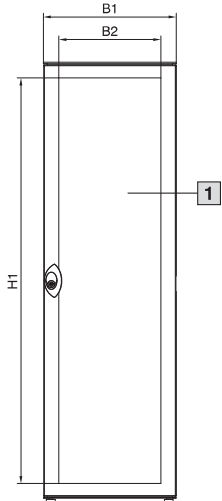

Serverschränke TE 7000

Handbuch 33, Seite 117

Vorderansicht

Seitenansicht

Vorderansicht ohne Tür

Seitenansicht ohne Seitenwand

Draufsicht

- 1** Gelochter Bereich
- 2** Vorne
- 3** Öffnungsmaß 240 x 340 mm

Draufsicht ohne Tür

Schnitt A - A

Best.-Nr. DK	HE	Breitenmaße mm						Höhenmaße mm		
		B1	B2	B3	B4	B5	B6	H1	H2	H3
7000.875	21	599	459,6	557	532	475	385	1025	1182	1090
7000.882	42	599	459,6	557	532	475	385	1830	1982	1890
7000.885	42	599	459,6	557	532	475	385	1830	1982	1890
7000.892	42	799	661,7	757	732	675	585	1830	1982	1890
7000.895	42	799	661,7	757	732	675	585	1830	1982	1890