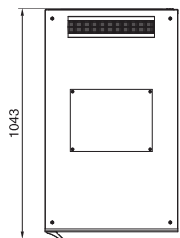

Serverschränke TE 7000

Handbuch 33, Seite 117

Vorderansicht

Seitenansicht

Vorderansicht ohne Tür

Seitenansicht ohne Seitenwand

Draufsicht

- 1** Gelochter Bereich
- 2** Vorne
- 3** Öffnungsmaß 240 x 340 mm

Draufsicht ohne Tür

Schnitt A - A

Best.-Nr. DK	HE	Breitenmaße mm						Höhenmaße mm		
		B1	B2	B3	B4	B5	B6	H1	H2	H3
7000.875	21	599	459,6	557	532	475	385	1025	1182	1090
7000.882	42	599	459,6	557	532	475	385	1830	1982	1890
7000.885	42	599	459,6	557	532	475	385	1830	1982	1890
7000.892	42	799	661,7	757	732	675	585	1830	1982	1890
7000.895	42	799	661,7	757	732	675	585	1830	1982	1890