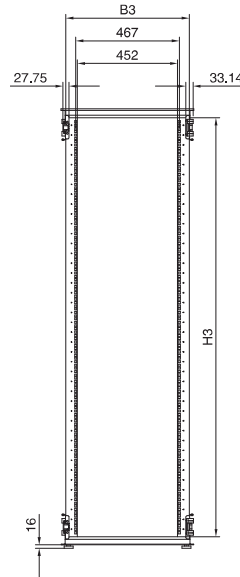

Serverschränke TE 7000

Handbuch 33, Seite 117

Vorderansicht

Seitenansicht

Vorderansicht ohne Tür

Seitenansicht ohne Seitenwand

Draufsicht

- 1** Gelochter Bereich
- 2** Vorne
- 3** Öffnungsmaß 240 x 340 mm

Draufsicht ohne Tür

Schnitt A - A

Best.-Nr. DK	HE	Breitenmaße mm						Höhenmaße mm		
		B1	B2	B3	B4	B5	B6	H1	H2	H3
7000.875	21	599	459,6	557	532	475	385	1025	1182	1090
7000.882	42	599	459,6	557	532	475	385	1830	1982	1890
7000.885	42	599	459,6	557	532	475	385	1830	1982	1890
7000.892	42	799	661,7	757	732	675	585	1830	1982	1890
7000.895	42	799	661,7	757	732	675	585	1830	1982	1890