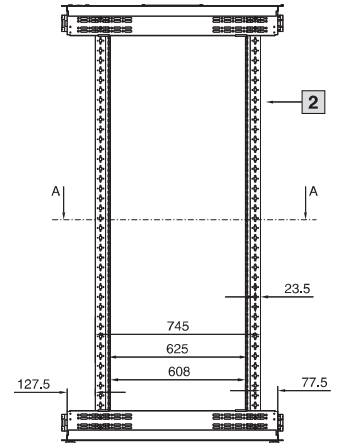

Serverschränke TE 7000

Handbuch 33, Seite 117

Vorderansicht

Seitenansicht

Vorderansicht ohne Tür

Seitenansicht ohne Seitenwand

Draufsicht

- 1** Gelochter Bereich
- 2** Vorne
- 3** Öffnungsmaß 240 x 340 mm

Draufsicht ohne Tür

Schnitt A - A

Best.-Nr. DK	HE	Breitenmaße mm						Höhenmaße mm		
		B1	B2	B3	B4	B5	B6	H1	H2	H3
7000.875	21	599	459,6	557	532	475	385	1025	1182	1090
7000.882	42	599	459,6	557	532	475	385	1830	1982	1890
7000.885	42	599	459,6	557	532	475	385	1830	1982	1890
7000.892	42	799	661,7	757	732	675	585	1830	1982	1890
7000.895	42	799	661,7	757	732	675	585	1830	1982	1890