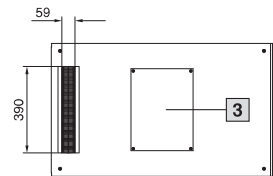

Serverschränke TE 7000

Handbuch 33, Seite 117

Vorderansicht

Seitenansicht

Vorderansicht ohne Tür

Seitenansicht ohne Seitenwand

Draufsicht

- 1** Gelochter Bereich
- 2** Vorne
- 3** Öffnungsmaß 240 x 340 mm

Draufsicht ohne Tür

Schnitt A - A

Best.-Nr. DK	HE	Breitenmaße mm						Höhenmaße mm		
		B1	B2	B3	B4	B5	B6	H1	H2	H3
7000.875	21	599	459,6	557	532	475	385	1025	1182	1090
7000.882	42	599	459,6	557	532	475	385	1830	1982	1890
7000.885	42	599	459,6	557	532	475	385	1830	1982	1890
7000.892	42	799	661,7	757	732	675	585	1830	1982	1890
7000.895	42	799	661,7	757	732	675	585	1830	1982	1890