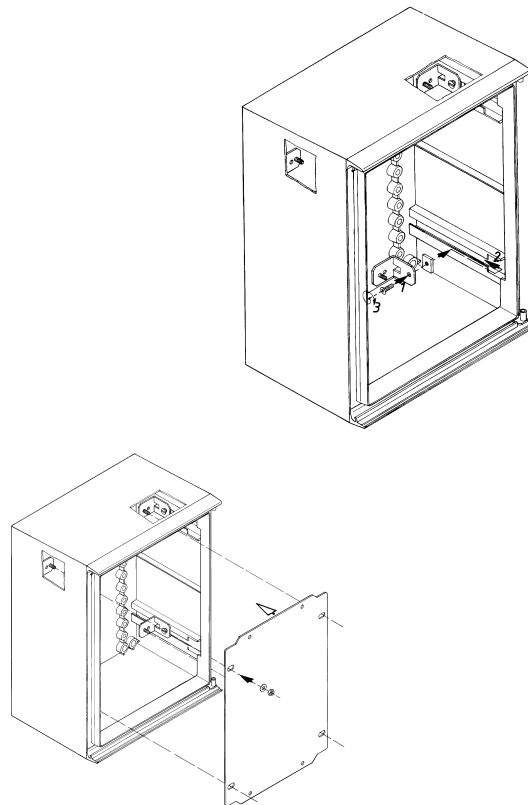

Zchnng.-Nr. / No. of dwg. : A2395202KS
Versandbeutel-Nr. / No. of accessory bag : -

Lieferanten-Nr. / No. of supplier :