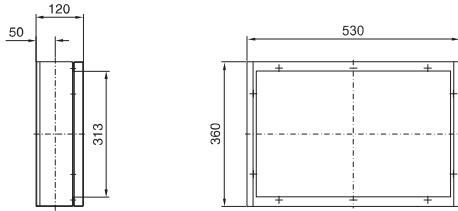

Premium-Panel, Schutzart IP 69K

Handbuch 33, Seite 188

Bediengehäuse

Sechskantschraube,
außenliegend

Schraube innenliegend
mit Kunststoffstopfen

Tragarmanschluss
unten durch Drehen
des Gehäuses.