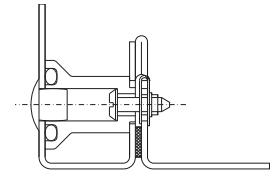

Premium-Panel, Schutzart IP 69K

Handbuch 33, Seite 188

Bediengehäuse

Sechskantschraube,
außenliegend

Schraube innenliegend
mit Kunststoffstopfen

Tragarmanschluss
unten durch Drehen
des Gehäuses.