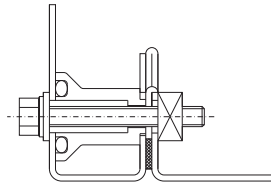

Premium-Panel, Schutzart IP 69K

Handbuch 33, Seite 188

Bediengehäuse

Sechskantschraube,
außenliegend

Schraube innenliegend
mit Kunststoffstopfen

Tragarmanschluss
unten durch Drehen
des Gehäuses.