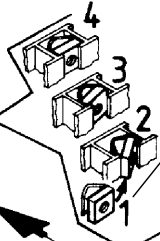

取扱説明書

Umschalten auf Perfektion RITTAL

CP 6108.000 : M5

PS 4597.000

CP 6108.000 : M5

M5 x 10
J 5.3
A 5.3

CP 6108.000 : M5

A 5.3
J 5.3
M5 x 10

M5

CP 6028.500
CP 6028.510
CP 6028.520
CP 6028.530
CP 6028.540
CP 6028.519
CP 6028.539

CP 6341.000

- CP - L
- CP 6525.110
- CP 6525.610
- CP 6527.110
- CP 6501.130

- A 6.4
- J 6.4
- M6 x 20

- CP-S
- CP 6501.050
- CP 6501.070
- CP 6501.120