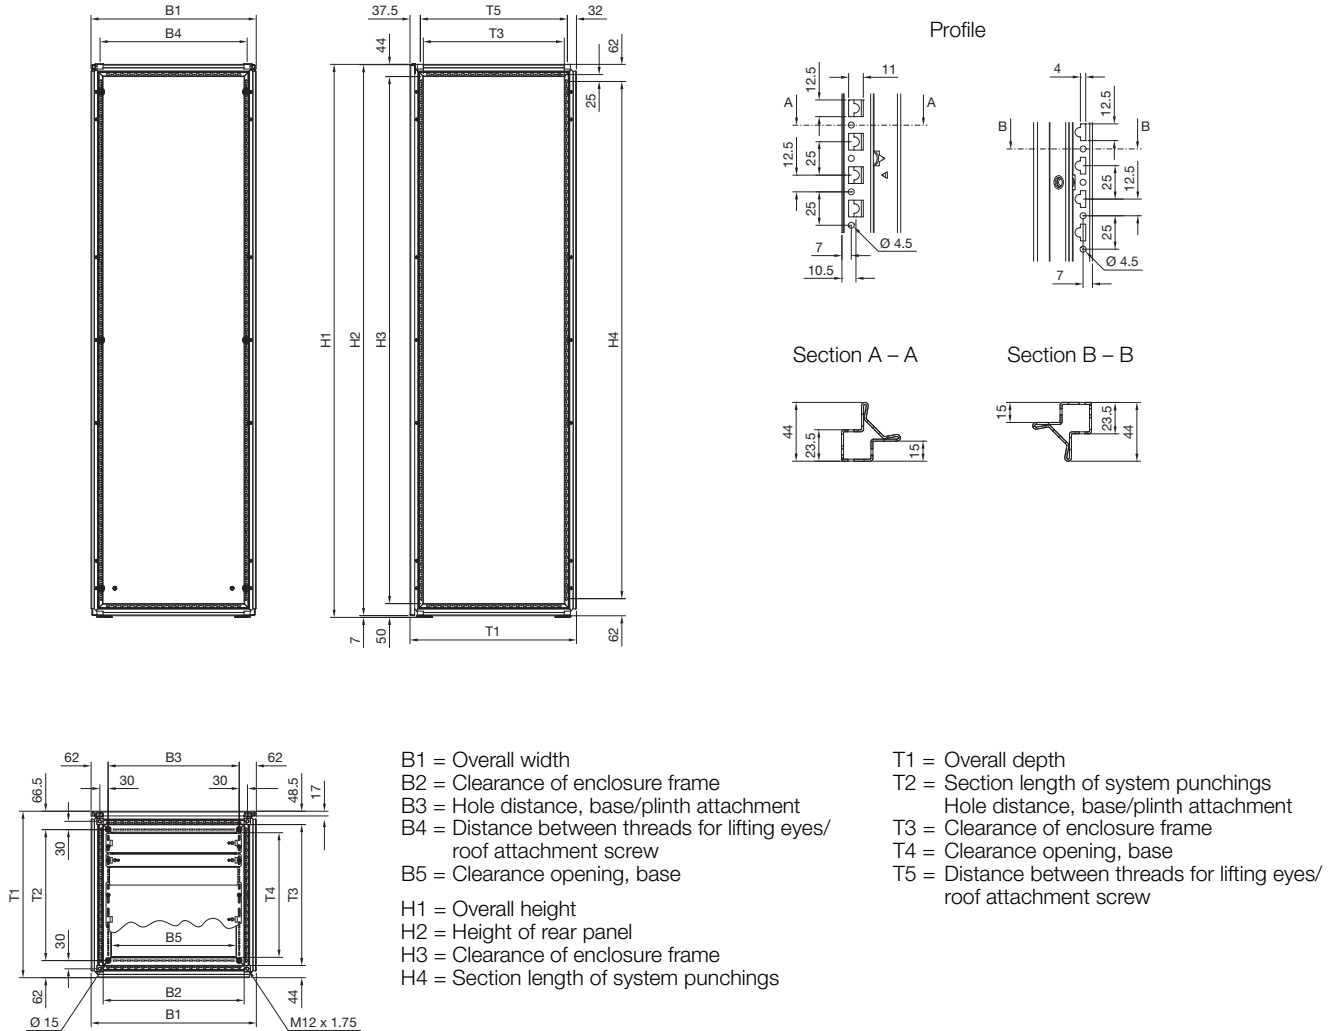

# Enclosures

## Enclosure systems

### Baying enclosure system VX25

Modular enclosure

Model No.	Width dimensions mm					Height dimensions mm				Depth dimensions mm				
	B1	B2	B3	B4	B5	H1	H2	H3	H4	T1	T2	T3	T4	T5
<b>9680.406</b>	399	311	375	335	252	2005	1997	1911	1875	603.5	575	511	452	535
<b>9680.408</b>	399	311	375	335	252	2005	1997	1911	1875	803.5	775	711	652	735
<b>9680.426</b>	399	311	375	335	252	2205	2197	2111	2075	603.5	575	511	452	535
<b>9680.428</b>	399	311	375	335	252	2205	2197	2111	2075	803.5	775	711	652	735
<b>9680.606</b>	599	511	575	535	452	2005	1997	1911	1875	603.5	575	511	452	535
<b>9680.608</b>	599	511	575	535	452	2005	1997	1911	1875	803.5	775	711	652	735
<b>9680.626</b>	599	511	575	535	452	2205	2197	2111	2075	603.5	575	511	452	535
<b>9680.628</b>	599	511	575	535	452	2205	2197	2111	2075	803.5	775	711	652	735
<b>9680.806</b>	799	711	775	735	652	2005	1997	1911	1875	603.5	575	511	452	535
<b>9680.808</b>	799	711	775	735	652	2005	1997	1911	1875	803.5	775	711	652	735
<b>9680.826</b>	799	711	775	735	652	2205	2197	2111	2075	603.5	575	511	452	535
<b>9680.828</b>	799	711	775	735	652	2205	2197	2111	2075	803.5	775	711	652	735