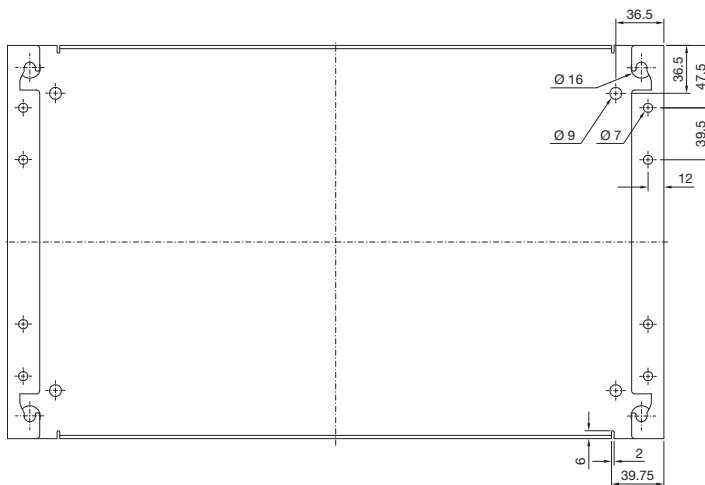

System accessories

Interior installation

Partial mounting plate

Model No.	W	H
8617.510	499	299
8617.520	499	399
8617.530	499	499
8617.540	499	699
8617.550	499	774
8617.560	699	299
8617.570	699	399
8617.580	699	699
8617.590	899	299
8617.600	899	399
8617.610	899	499
8617.620	1099	299
8617.630	1099	399
8617.640	1099	499