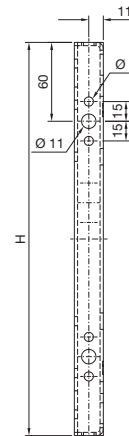

System accessories

Interior installation

Partial mounting plate

Model No.	W	H
8617.510	499	299
8617.520	499	399
8617.530	499	499
8617.540	499	699
8617.550	499	774
8617.560	699	299
8617.570	699	399
8617.580	699	699
8617.590	899	299
8617.600	899	399
8617.610	899	499
8617.620	1099	299
8617.630	1099	399
8617.640	1099	499