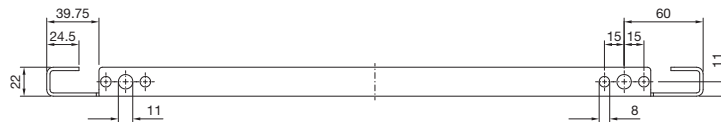

System accessories

Interior installation

Partial mounting plate

Model No.	W	H
8617.510	499	299
8617.520	499	399
8617.530	499	499
8617.540	499	699
8617.550	499	774
8617.560	699	299
8617.570	699	399
8617.580	699	699
8617.590	899	299
8617.600	899	399
8617.610	899	499
8617.620	1099	299
8617.630	1099	399
8617.640	1099	499