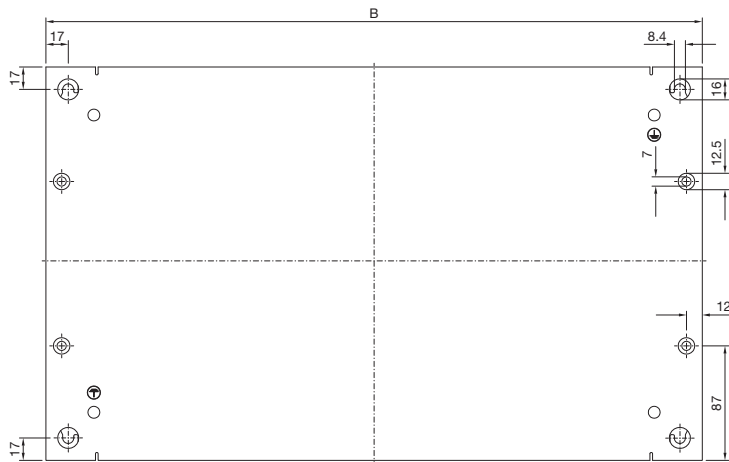

System accessories

Interior installation

Partial mounting plate

Model No.	W	H
8617.510	499	299
8617.520	499	399
8617.530	499	499
8617.540	499	699
8617.550	499	774
8617.560	699	299
8617.570	699	399
8617.580	699	699
8617.590	899	299
8617.600	899	399
8617.610	899	499
8617.620	1099	299
8617.630	1099	399
8617.640	1099	499