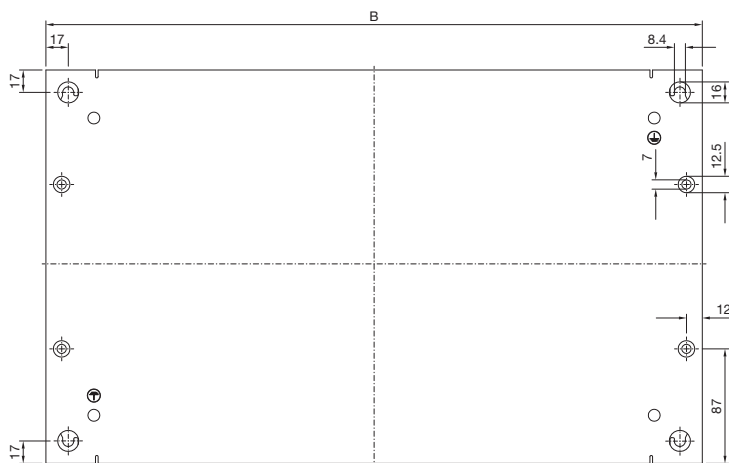

Цоколь

Внутренний монтаж

Секционная монтажная панель

Арт. №	B	H
8617.510	499	299
8617.520	499	399
8617.530	499	499
8617.540	499	699
8617.550	499	774
8617.560	699	299
8617.570	699	399
8617.580	699	699
8617.590	899	299
8617.600	899	399
8617.610	899	499
8617.620	1099	299
8617.630	1099	399
8617.640	1099	499