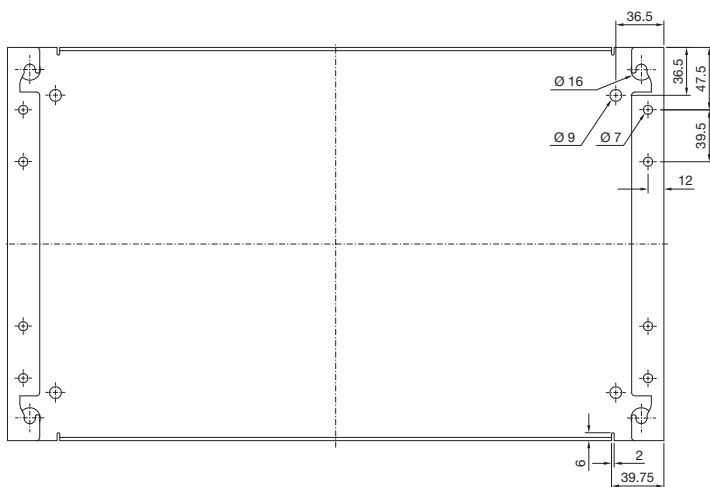

Цоколь

Внутренний монтаж

Секционная монтажная панель

Арт. №	B	H
8617.510	499	299
8617.520	499	399
8617.530	499	499
8617.540	499	699
8617.550	499	774
8617.560	699	299
8617.570	699	399
8617.580	699	699
8617.590	899	299
8617.600	899	399
8617.610	899	499
8617.620	1099	299
8617.630	1099	399
8617.640	1099	499