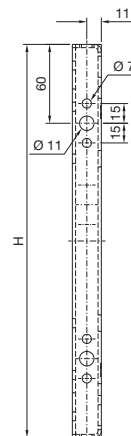

Цоколь

Внутренний монтаж

Секционная монтажная панель

Арт. №	B	H
8617.510	499	299
8617.520	499	399
8617.530	499	499
8617.540	499	699
8617.550	499	774
8617.560	699	299
8617.570	699	399
8617.580	699	699
8617.590	899	299
8617.600	899	399
8617.610	899	499
8617.620	1099	299
8617.630	1099	399
8617.640	1099	499