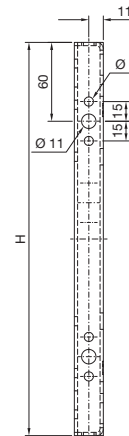

Stysteemopbouw

Interieuropbouw

Deelmontageplaat

Bestelnr.	B	H
8617.510	499	299
8617.520	499	399
8617.530	499	499
8617.540	499	699
8617.550	499	774
8617.560	699	299
8617.570	699	399
8617.580	699	699
8617.590	899	299
8617.600	899	399
8617.610	899	499
8617.620	1099	299
8617.630	1099	399
8617.640	1099	499