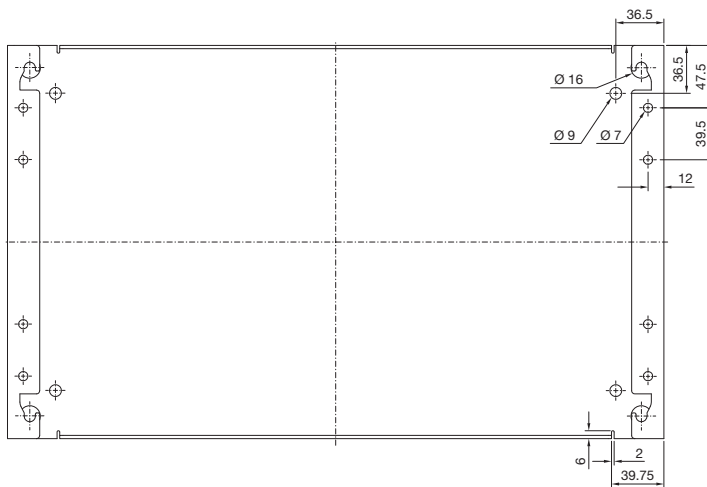

Stysteemopbouw

Interieuropbouw

Deelmontageplaat

Bestelnr.	B	H
8617.510	499	299
8617.520	499	399
8617.530	499	499
8617.540	499	699
8617.550	499	774
8617.560	699	299
8617.570	699	399
8617.580	699	699
8617.590	899	299
8617.600	899	399
8617.610	899	499
8617.620	1099	299
8617.630	1099	399
8617.640	1099	499