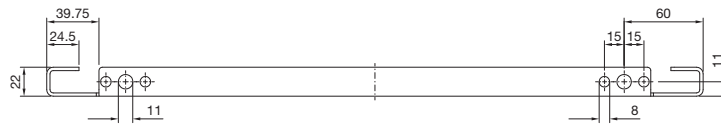

Stysteemopbouw

Interieuropbouw

Deelmontageplaat

Bestelnr.	B	H
8617.510	499	299
8617.520	499	399
8617.530	499	499
8617.540	499	699
8617.550	499	774
8617.560	699	299
8617.570	699	399
8617.580	699	699
8617.590	899	299
8617.600	899	399
8617.610	899	499
8617.620	1099	299
8617.630	1099	399
8617.640	1099	499