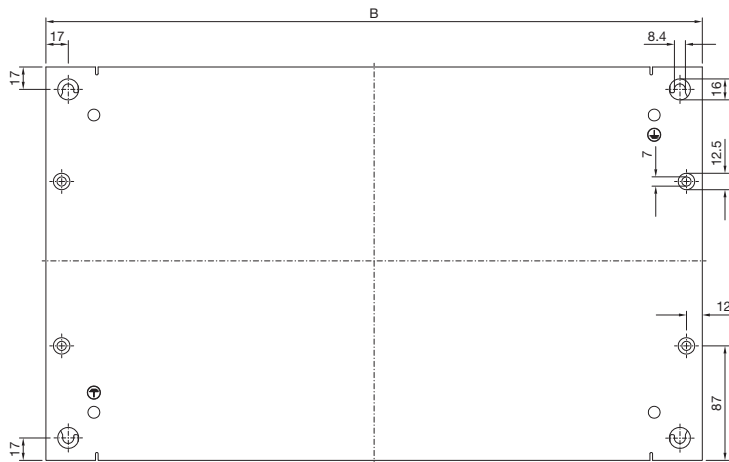

Stysteemopbouw

Interieuropbouw

Deelmontageplaat

Bestelnr.	B	H
8617.510	499	299
8617.520	499	399
8617.530	499	499
8617.540	499	699
8617.550	499	774
8617.560	699	299
8617.570	699	399
8617.580	699	699
8617.590	899	299
8617.600	899	399
8617.610	899	499
8617.620	1099	299
8617.630	1099	399
8617.640	1099	499