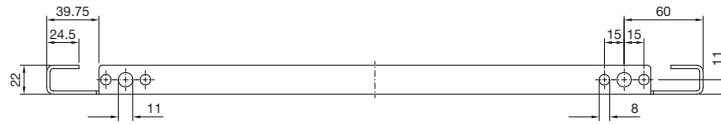

Accessoires

Aménagement intérieur

Plaque de montage partielle

Référence	B	H
8617.510	499	299
8617.520	499	399
8617.530	499	499
8617.540	499	699
8617.550	499	774
8617.560	699	299
8617.570	699	399
8617.580	699	699
8617.590	899	299
8617.600	899	399
8617.610	899	499
8617.620	1099	299
8617.630	1099	399
8617.640	1099	499