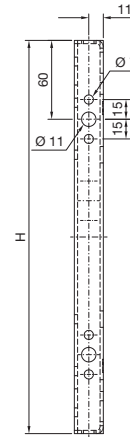

Accessoires

Aménagement intérieur

Plaque de montage partielle

Référence	B	H
8617.510	499	299
8617.520	499	399
8617.530	499	499
8617.540	499	699
8617.550	499	774
8617.560	699	299
8617.570	699	399
8617.580	699	699
8617.590	899	299
8617.600	899	399
8617.610	899	499
8617.620	1099	299
8617.630	1099	399
8617.640	1099	499