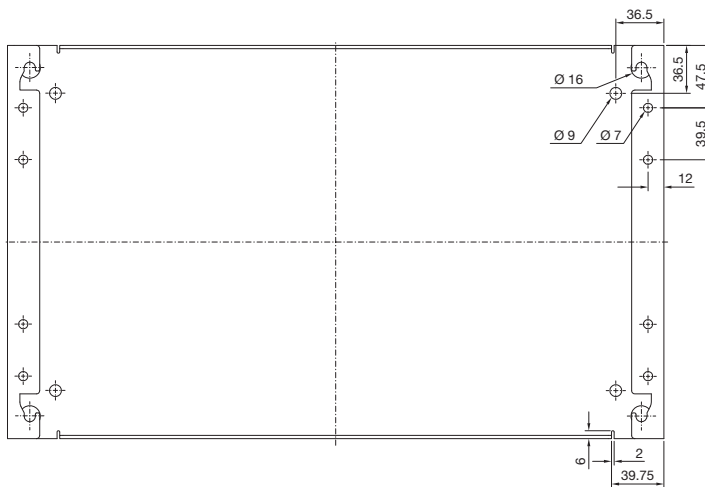

Accessoires

Aménagement intérieur

Plaque de montage partielle

Référence	B	H
8617.510	499	299
8617.520	499	399
8617.530	499	499
8617.540	499	699
8617.550	499	774
8617.560	699	299
8617.570	699	399
8617.580	699	699
8617.590	899	299
8617.600	899	399
8617.610	899	499
8617.620	1099	299
8617.630	1099	399
8617.640	1099	499