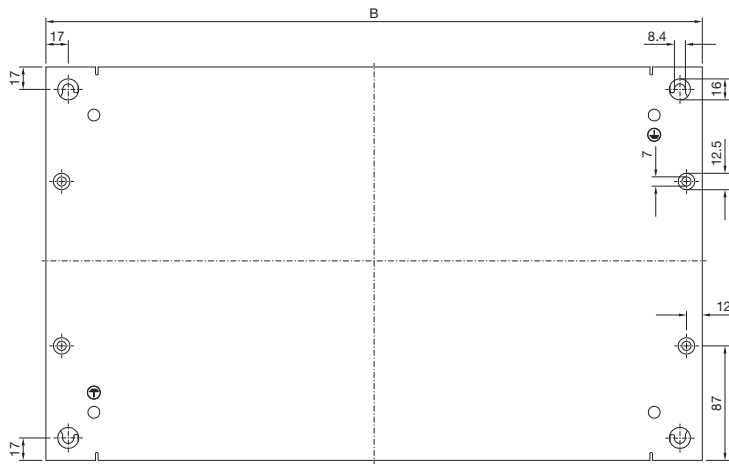

Accessoires

Aménagement intérieur

Plaque de montage partielle

Référence	B	H
8617.510	499	299
8617.520	499	399
8617.530	499	499
8617.540	499	699
8617.550	499	774
8617.560	699	299
8617.570	699	399
8617.580	699	699
8617.590	899	299
8617.600	899	399
8617.610	899	499
8617.620	1099	299
8617.630	1099	399
8617.640	1099	499