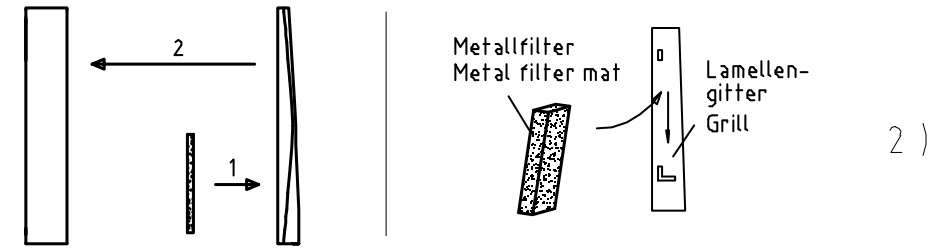

# SK Metallfilter Metal filter mat

Raum für Verpackungsdatum  
Area for date of packing  
(MMJJTT / MMYDD)

Artikel-Nr. / No. für Gerätetype / for type of device

○	1)	SK 3253.200	SK 3255/3395
○	1)	SK 3253.220	SK 3377
○	1)	SK 3254.200	SK 3256
○	1)	SK 3267.200	SK 3265.100 ; 3266.100
○	5)	SK 3284.210	SK 3300.040--3300.120
○	1)	SK 3285.200	SK 3394
○	2)	SK 3286.120	SK 3302.300 / 310
○	1)	SK 3286.200	SK 3299 ; 3261
○	2)	SK 3286.310	SK 3302.100 / 110 / 200 / 210 SK 3303/SK 3126.100 / 115
○	3)	SK 3286.410	SK 3304/3305/3328/3329/3332/3360/3366 SK 3127/3128/3129/3130.100 / 115
○	4)	SK 3286.510	SK 3273/3318/3319/3382/3383/3384/3385 3359.xxx
○	4)	SK 3286.520	SK 3320.600 ; 3334.600
○	4)	SK 3286.610	SK 3386/3387.xxx
○	1)	SK 3289.200	SK 3331
○	1)	SK 3294.200	SK 3293 ; 3281.100 ; 3298 ; 3279.100 3260 ; 3269 ; 3262.100 ; 3393 ; 3381.100 3391