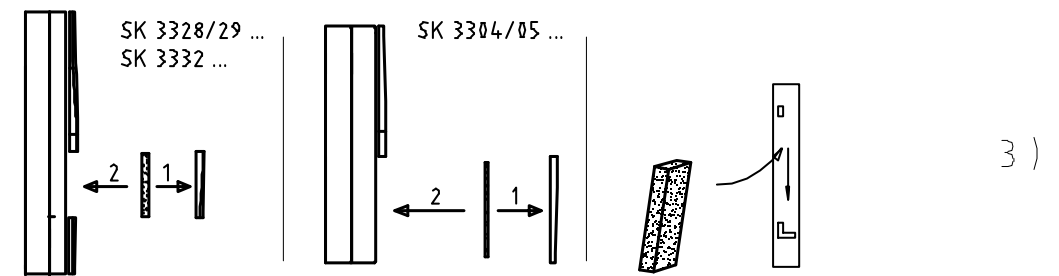

# SK Metallfilter Metal filter mat

Raum für Verpackungsdatum  
Area for date of packing  
(MMJJTT / MMYDD)

Artikel-Nr. / No. für Gerätetype / for type of device

○	1)	SK 3253.200	SK 3255/3395
○	1)	SK 3253.220	SK 3377
○	1)	SK 3254.200	SK 3256
○	1)	SK 3267.200	SK 3265.100 ; 3266.100
○	5)	SK 3284.210	SK 3300.040--3300.120
○	1)	SK 3285.200	SK 3394
○	2)	SK 3286.120	SK 3302.300 / 310
○	1)	SK 3286.200	SK 3299 ; 3261
○	2)	SK 3286.310	SK 3302.100 / 110 / 200 / 210 SK 3303/SK 3126.100 / 115
○	3)	SK 3286.410	SK 3304/3305/3328/3329/3332/3360/3366 SK 3127/3128/3129/3130.100 / 115
○	4)	SK 3286.510	SK 3273/3318/3319/3382/3383/3384/3385 3359.xxx
○	4)	SK 3286.520	SK 3320.600 ; 3334.600
○	4)	SK 3286.610	SK 3386/3387.xxx
○	1)	SK 3289.200	SK 3331
○	1)	SK 3294.200	SK 3293 ; 3281.100 ; 3298 ; 3279.100 3260 ; 3269 ; 3262.100 ; 3393 ; 3381.100 3391