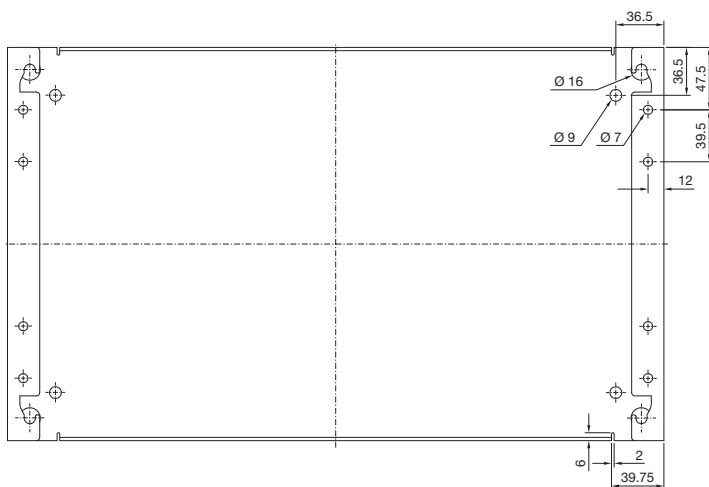

### Dělená montážní deska

Obj. č.	B	H
<b>8617.510</b>	499	299
<b>8617.520</b>	499	399
<b>8617.530</b>	499	499
<b>8617.540</b>	499	699
<b>8617.550</b>	499	774
<b>8617.560</b>	699	299
<b>8617.570</b>	699	399
<b>8617.580</b>	699	699
<b>8617.590</b>	899	299
<b>8617.600</b>	899	399
<b>8617.610</b>	899	499
<b>8617.620</b>	1099	299
<b>8617.630</b>	1099	399
<b>8617.640</b>	1099	499