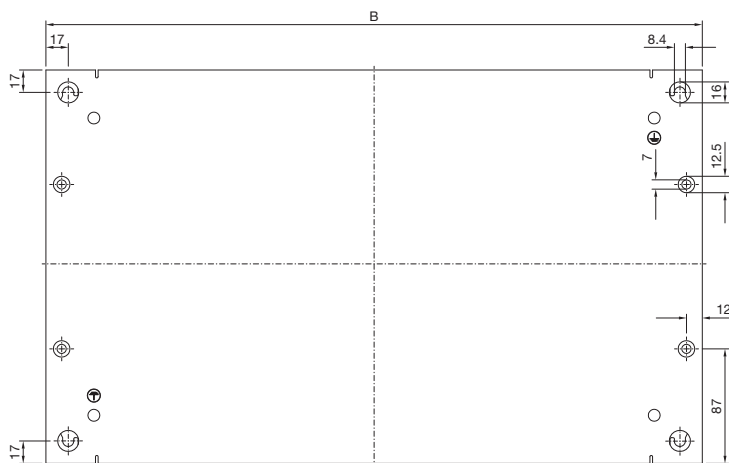

### Dělená montážní deska

Obj. č.	B	H
<b>8617.510</b>	499	299
<b>8617.520</b>	499	399
<b>8617.530</b>	499	499
<b>8617.540</b>	499	699
<b>8617.550</b>	499	774
<b>8617.560</b>	699	299
<b>8617.570</b>	699	399
<b>8617.580</b>	699	699
<b>8617.590</b>	899	299
<b>8617.600</b>	899	399
<b>8617.610</b>	899	499
<b>8617.620</b>	1099	299
<b>8617.630</b>	1099	399
<b>8617.640</b>	1099	499