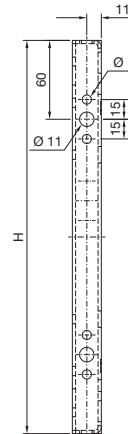

Systemopbygning

Indvendig udbygning

Delmontageplade

Produkt nr.	B	H
8617.510	499	299
8617.520	499	399
8617.530	499	499
8617.540	499	699
8617.550	499	774
8617.560	699	299
8617.570	699	399
8617.580	699	699
8617.590	899	299
8617.600	899	399
8617.610	899	499
8617.620	1099	299
8617.630	1099	399
8617.640	1099	499