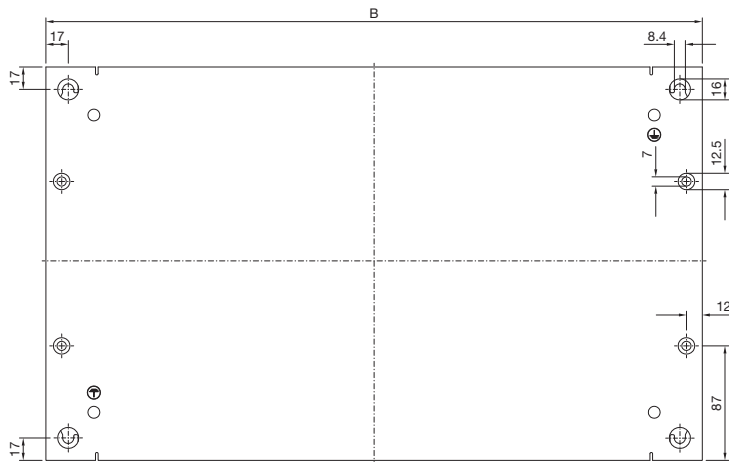

Systemopbygning

Indvendig udbygning

Delmontageplade

Produkt nr.	B	H
8617.510	499	299
8617.520	499	399
8617.530	499	499
8617.540	499	699
8617.550	499	774
8617.560	699	299
8617.570	699	399
8617.580	699	699
8617.590	899	299
8617.600	899	399
8617.610	899	499
8617.620	1099	299
8617.630	1099	399
8617.640	1099	499