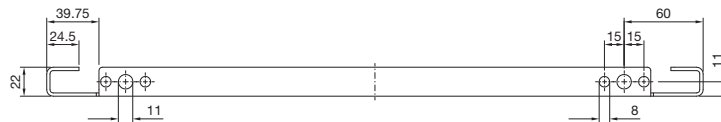

Systemopbygning

Indvendig udbygning

Delmontageplade

Produkt nr.	B	H
8617.510	499	299
8617.520	499	399
8617.530	499	499
8617.540	499	699
8617.550	499	774
8617.560	699	299
8617.570	699	399
8617.580	699	699
8617.590	899	299
8617.600	899	399
8617.610	899	499
8617.620	1099	299
8617.630	1099	399
8617.640	1099	499