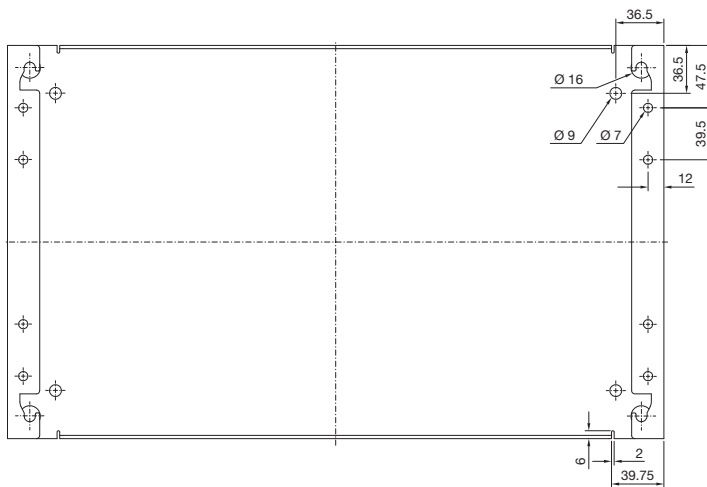

Systemopbygning

Indvendig udbygning

Delmontageplade

Produkt nr.	B	H
8617.510	499	299
8617.520	499	399
8617.530	499	499
8617.540	499	699
8617.550	499	774
8617.560	699	299
8617.570	699	399
8617.580	699	699
8617.590	899	299
8617.600	899	399
8617.610	899	499
8617.620	1099	299
8617.630	1099	399
8617.640	1099	499