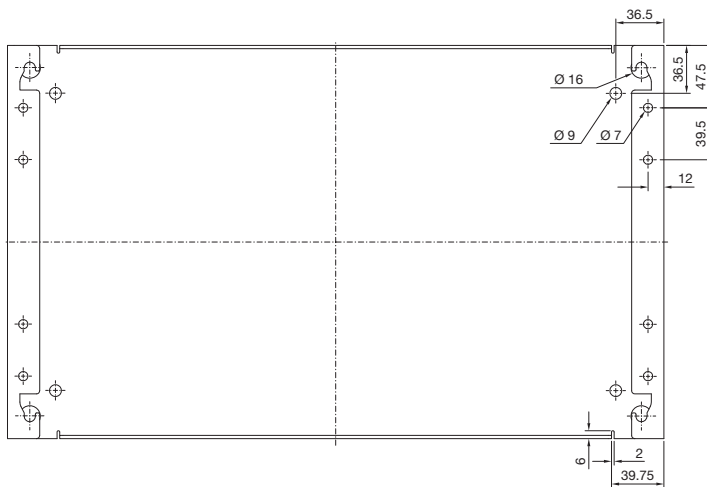

Lisävarusteet

Sisärakenteet

Osa-asennuslevy

Til.nro	L	K
8617.510	499	299
8617.520	499	399
8617.530	499	499
8617.540	499	699
8617.550	499	774
8617.560	699	299
8617.570	699	399
8617.580	699	699
8617.590	899	299
8617.600	899	399
8617.610	899	499
8617.620	1099	299
8617.630	1099	399
8617.640	1099	499