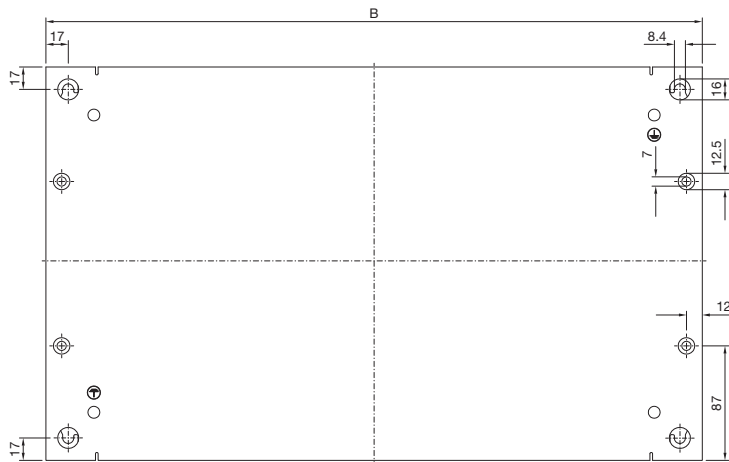

Lisävarusteet

Sisärakenteet

Osa-asennuslevy

Til.nro	L	K
8617.510	499	299
8617.520	499	399
8617.530	499	499
8617.540	499	699
8617.550	499	774
8617.560	699	299
8617.570	699	399
8617.580	699	699
8617.590	899	299
8617.600	899	399
8617.610	899	499
8617.620	1099	299
8617.630	1099	399
8617.640	1099	499