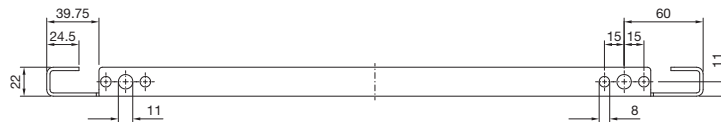

Lisävarusteet

Sisärakenteet

Osa-asennuslevy

Til.nro	L	K
8617.510	499	299
8617.520	499	399
8617.530	499	499
8617.540	499	699
8617.550	499	774
8617.560	699	299
8617.570	699	399
8617.580	699	699
8617.590	899	299
8617.600	899	399
8617.610	899	499
8617.620	1099	299
8617.630	1099	399
8617.640	1099	499