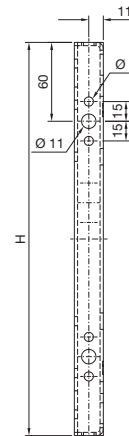

Lisävarusteet

Sisärakenteet

Osa-asennuslevy

Til.nro	L	K
8617.510	499	299
8617.520	499	399
8617.530	499	499
8617.540	499	699
8617.550	499	774
8617.560	699	299
8617.570	699	399
8617.580	699	699
8617.590	899	299
8617.600	899	399
8617.610	899	499
8617.620	1099	299
8617.630	1099	399
8617.640	1099	499