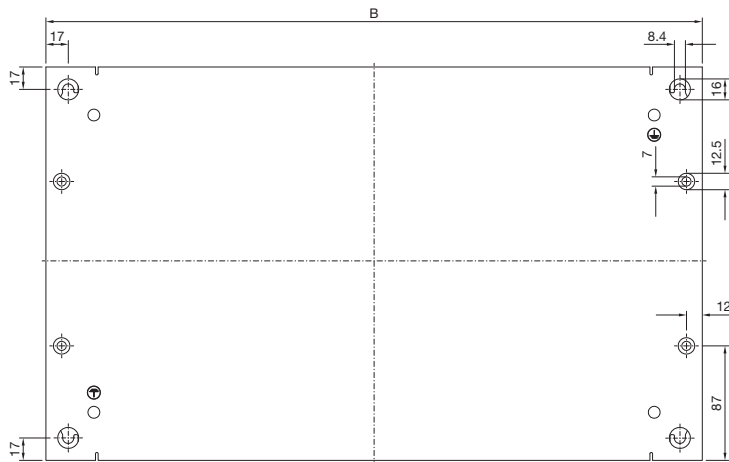

Montagem do sistema

Montagem interna

Placa de montagem parcial

Cód. Ref.	L	A
8617.510	499	299
8617.520	499	399
8617.530	499	499
8617.540	499	699
8617.550	499	774
8617.560	699	299
8617.570	699	399
8617.580	699	699
8617.590	899	299
8617.600	899	399
8617.610	899	499
8617.620	1099	299
8617.630	1099	399
8617.640	1099	499