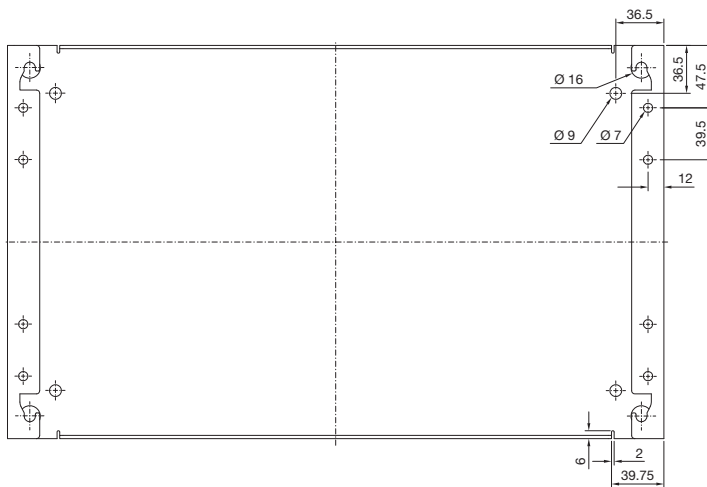

Montagem do sistema

Montagem interna

Placa de montagem parcial

Cód. Ref.	L	A
8617.510	499	299
8617.520	499	399
8617.530	499	499
8617.540	499	699
8617.550	499	774
8617.560	699	299
8617.570	699	399
8617.580	699	699
8617.590	899	299
8617.600	899	399
8617.610	899	499
8617.620	1099	299
8617.630	1099	399
8617.640	1099	499