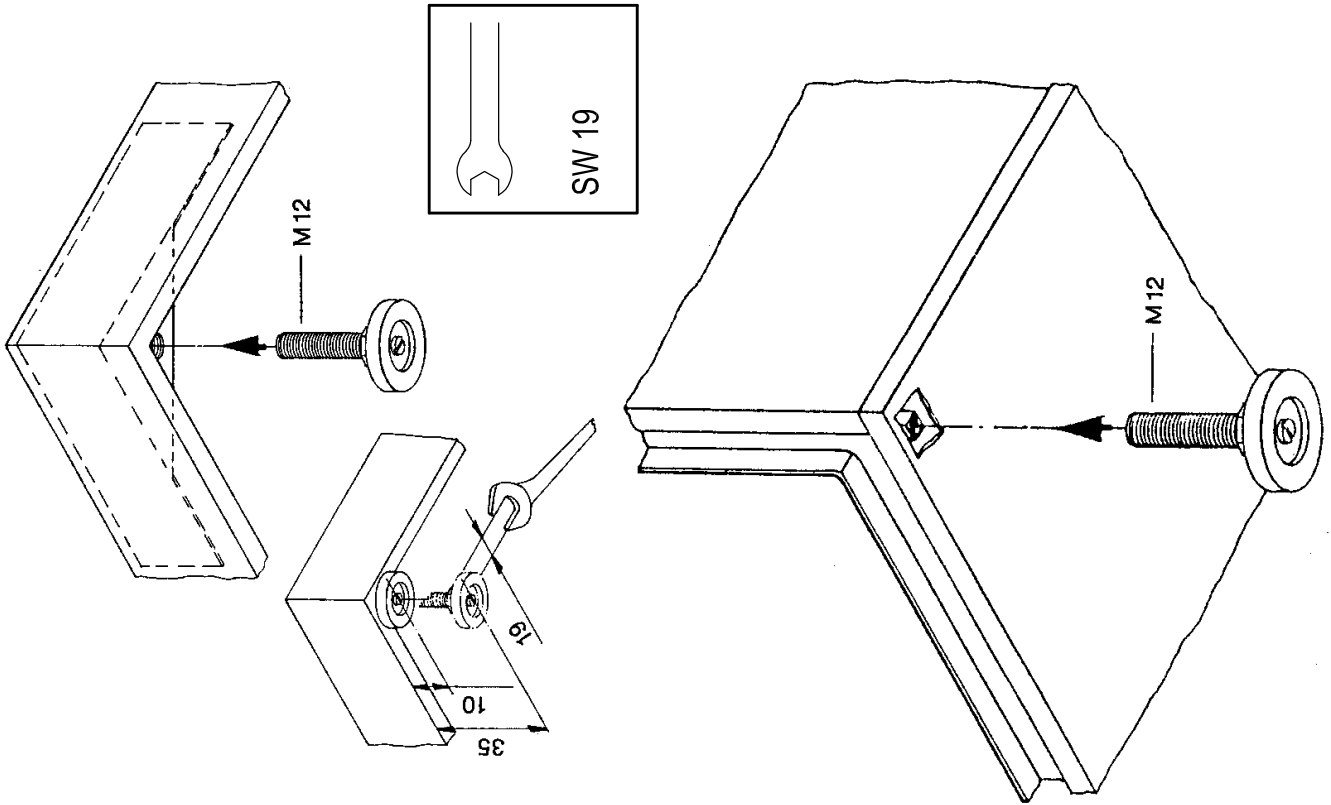

TS  
4612.000

4028177105492

Raum für Verpackungsdatum  
Area for date of packing  
(MMJJTT / MMYDD)

4X

M12

Zchn.-Nr. / No. of dwg. : A0081003TS  
Versandbeutel-Nr. / No. of accessory bag : -

Made in xxx  
Lieferanten-Nr. / No. of supplier :