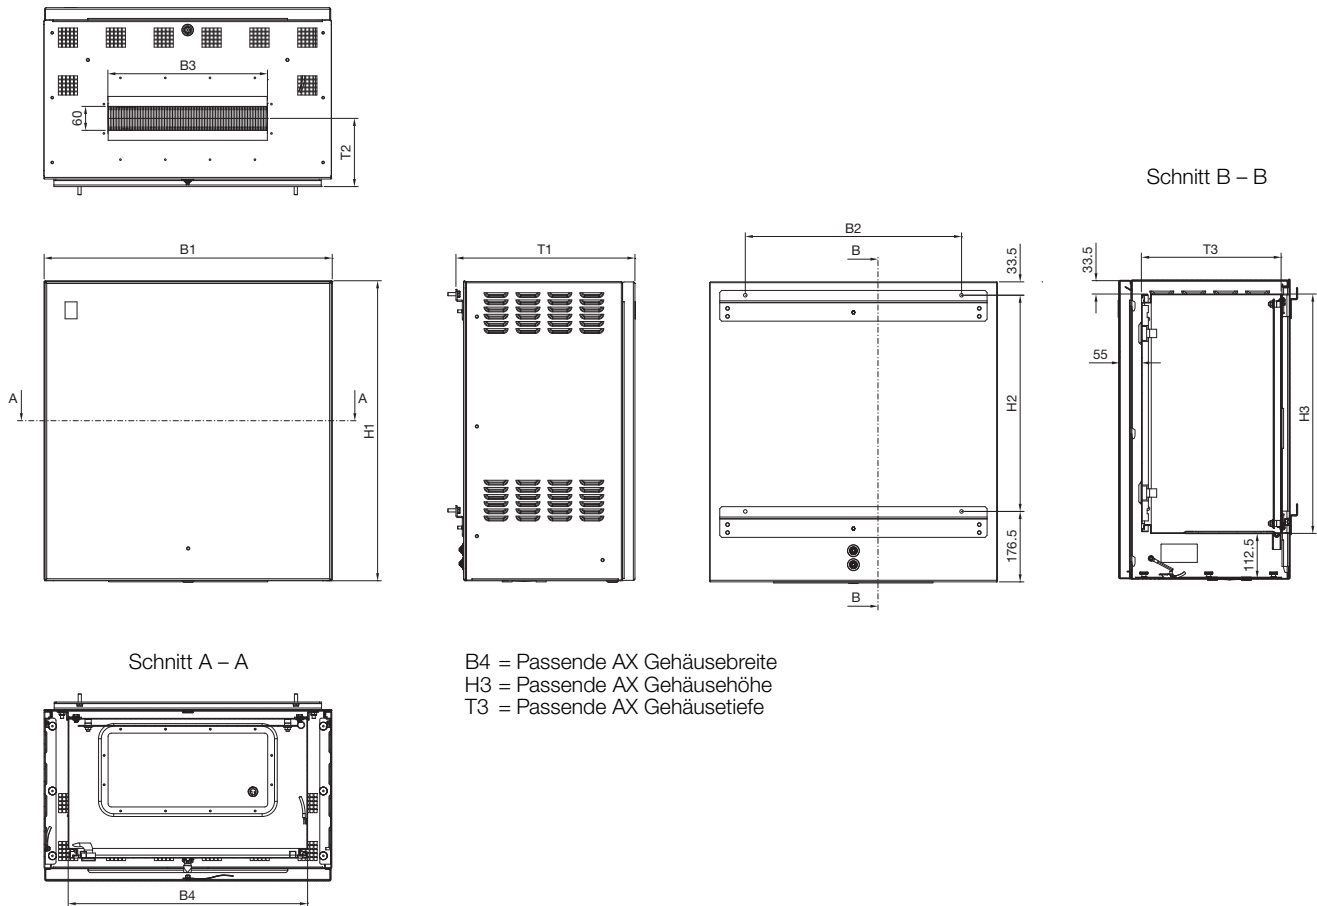

## Dach

### Outdoor-Einhausung für Kompakt-Schaltschränke AX

Best.-Nr. AX	Für AX Gehäuse	Breitenmaße mm				Höhenmaße mm			Tiefenmaße mm		
		B1	B2	B3	B4	H1	H2	H3	T1	T2	T3
9792.055	AX 1034.000	421	349,5	200	300	552	342	400	309	127	210
9792.065	AX 1050.000	621	542	300	500	652	442	500	309	127	210
9792.075	AX 1360.000	721	542	400	600	752	542	600	449	171	350