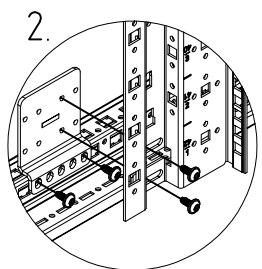

5302.170

VX IT

16x 5x12 TX 30  $M_A = 5 \text{ Nm}$

VX IT standard

width 600

depth 800/1000

depth 1200

5302.10...1/3/5/7/9

5302.10...0/2/4/6/8

width 800

depth 1000/1200

width 800

depth 800

### VX IT dynamic

width 600

depth 800/1000

depth 1200

width 800

depth 1000/1200