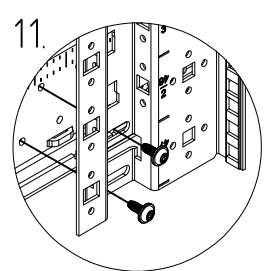

5302.170

VX IT

16x 5x12 TX 30  $M_A = 5 \text{ Nm}$

VX IT standard

width 600

depth 800/1000

depth 1200

5302.10...1/3/5/7/9

5302.10...0/2/4/6/8

width 800

depth 1000/1200

width 800

depth 800