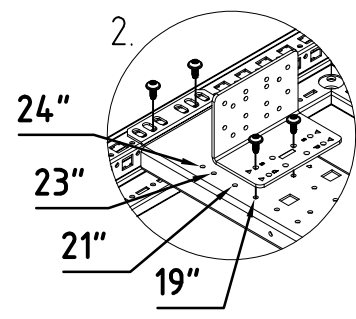

5302.170

VX IT

16x 5x12 TX 30  $M_A = 5 \text{ Nm}$

VX IT standard

width 600

depth 800/1000

depth 1200

5302.10...1/3/5/7/9

5302.10...0/2/4/6/8

width 800

depth 1000/1200

width 800

depth 800

### VX IT dynamic

width 600

depth 800/1000

depth 1200

width 800

depth 1000/1200