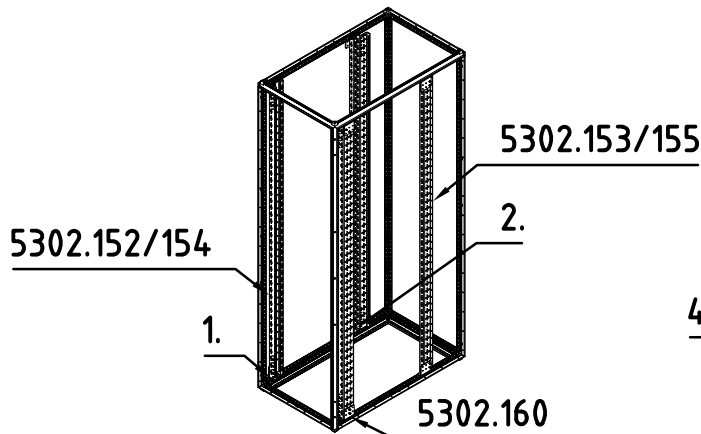

5302.170

VX IT

16x 5x12 TX 30  $M_A = 5 \text{ Nm}$

VX IT standard

width 600

depth 800/1000

depth 1200

5302.10...1/3/5/7/9

5302.10...0/2/4/6/8

width 800

depth 1000/1200

width 800

depth 800

### VX IT dynamic

width 600

depth 800/1000

depth 1200

width 800

depth 1000/1200