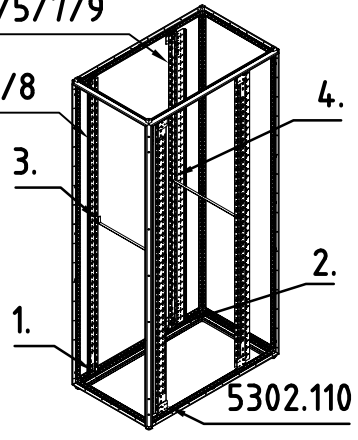

5302.170

VX IT

16x 5x12 TX 30  $M_A = 5 \text{ Nm}$

VX IT standard

width 600

depth 800/1000

depth 1200

5302.10...1/3/5/7/9

5302.10...0/2/4/6/8

width 800

depth 1000/1200

width 800

depth 800

### VX IT dynamic

width 600

depth 800/1000

depth 1200

width 800

depth 1000/1200