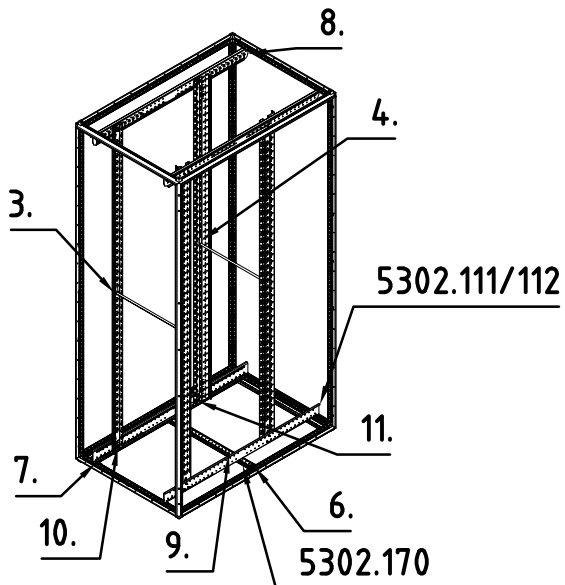

Raum für Verpackungsdatum  
Area for date of packing  
(MMJJTT / MMYDD)

www.rittal.com

5302.111  
5302.112  
5302.161  
5302.164  
5302.166

5302.152  
- 5302.157  
5302.110  
5302.160  
5302.169

5302.100  
- 5302.109  
5302.167

5302.170

VX IT

16x 5x12 TX 30  $M_A = 5 \text{ Nm}$

VX IT standard

width 600

depth 800/1000

depth 1200

5302.10...1/3/5/7/9

5302.10...0/2/4/6/8

width 800

depth 1000/1200

width 800

depth 800

### VX IT dynamic

width 600

depth 800/1000

depth 1200

width 800

depth 1000/1200