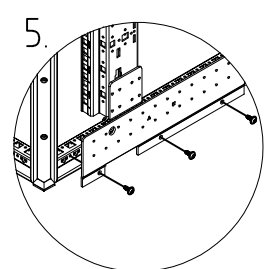

5302.170

VX IT

16x 5x12 TX 30  $M_A = 5 \text{ Nm}$

VX IT standard

width 600

depth 800/1000

depth 1200

5302.10...1/3/5/7/9

5302.10...0/2/4/6/8

width 800

depth 1000/1200

width 800

depth 800

### VX IT dynamic

width 600

depth 800/1000

depth 1200

width 800

depth 1000/1200