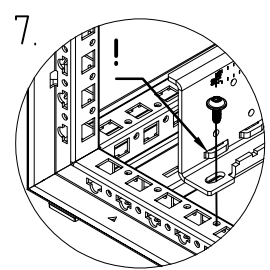

5302.170

VX IT

16x 5x12 TX 30  $M_A = 5 \text{ Nm}$

VX IT standard

width 600

depth 800/1000

depth 1200

5302.10...1/3/5/7/9

5302.10...0/2/4/6/8

width 800

depth 1000/1200

width 800

depth 800

### VX IT dynamic

width 600

depth 800/1000

depth 1200

width 800

depth 1000/1200