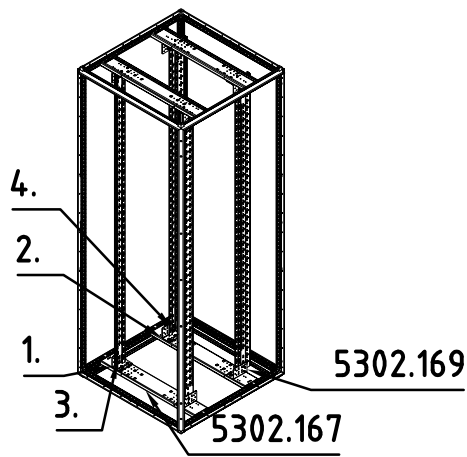

5302.170

VX IT

16x 5x12 TX 30  $M_A = 5 \text{ Nm}$

VX IT standard

width 600

depth 800/1000

depth 1200

5302.10...1/3/5/7/9

5302.10...0/2/4/6/8

width 800

depth 1000/1200

width 800

depth 800

### VX IT dynamic

width 600

depth 800/1000

depth 1200

width 800

depth 1000/1200