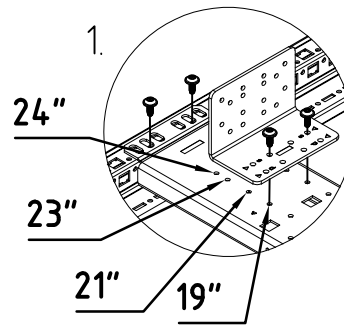

5302.170

VX IT

16x 5x12 TX 30  $M_A = 5 \text{ Nm}$

VX IT standard

width 600

depth 800/1000

depth 1200

5302.10...1/3/5/7/9

5302.10...0/2/4/6/8

width 800

depth 1000/1200

width 800

depth 800

### VX IT dynamic

width 600

depth 800/1000

depth 1200

width 800

depth 1000/1200