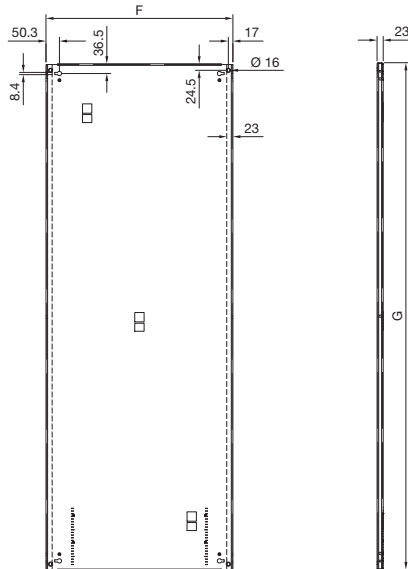

System-Einzelschränke VX SE

Basisschrank

Montageplatte

Schrank

- B1 = Gesamtbreite
- B2 = Breite der Tür
- B3 = Lichtes Rahmeninnenmaß
- B4 = Breite der Rückwand
- B5 = Lochabstand Boden-/Sockelbefestigung
- B6 = Lichtes Türrohrinnenmaß
- B7 = Achsabstand der Türrohrinnen-Lochreihen
- B8 = Abstand Dachbefestigung
- B9 = Lichtes Innenmaß Bodenöffnung