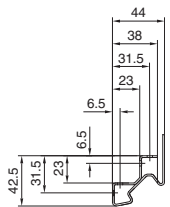

Profil-Querschnitt