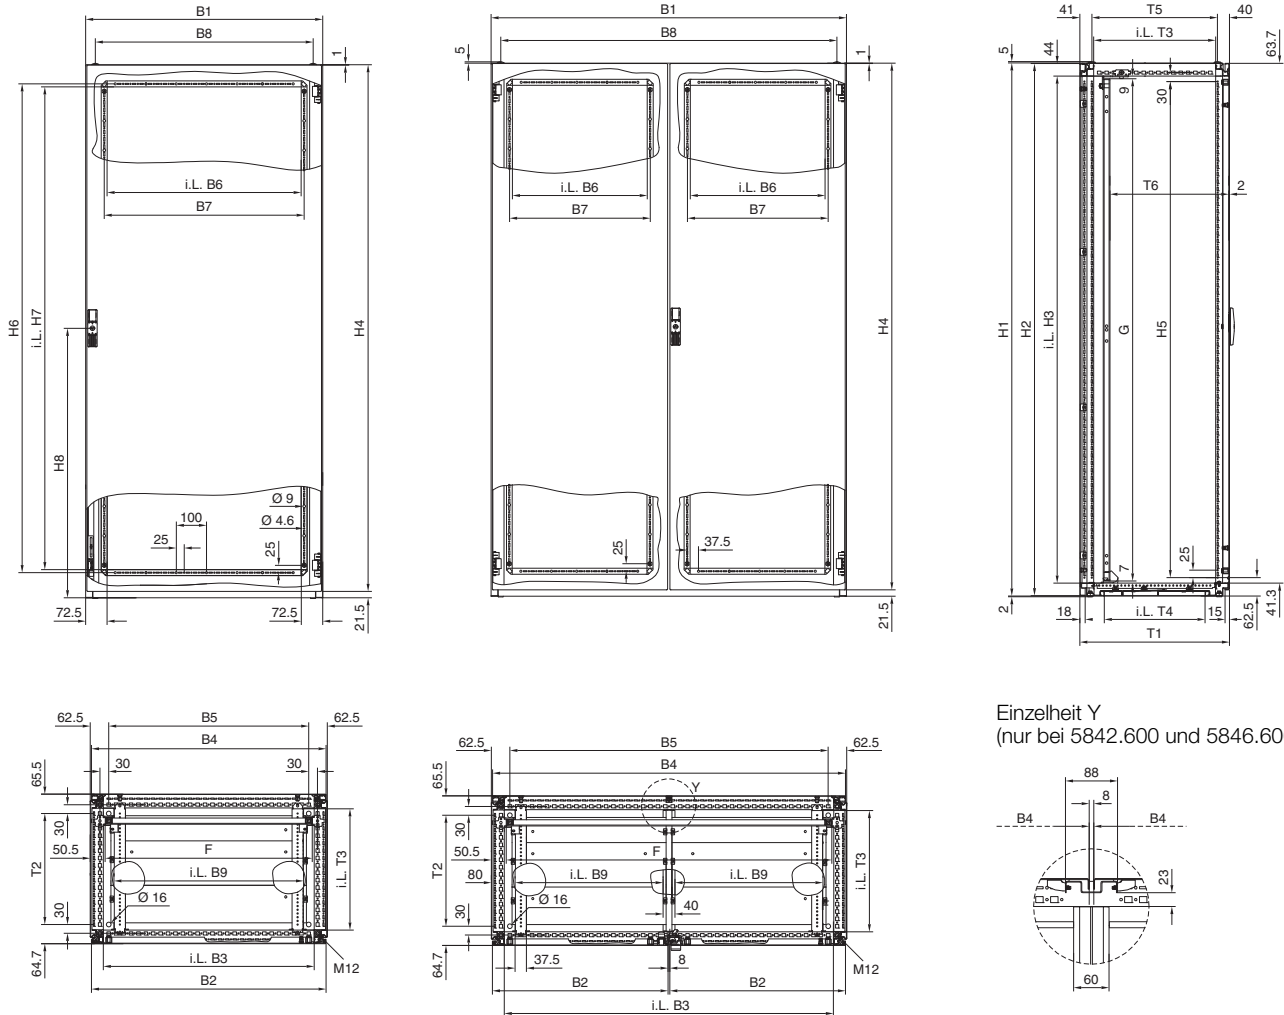

Schaltschränke

Schranksysteme

System-Einzelschränke VX SE

Basisschrank

Einzelheit Y
(nur bei 5842.600 und 5846.600)

Eintürig

Best.-Nr. VX SE	Breitenmaße mm									Höhenmaße mm								Tiefenmaße mm						Montageplatten mm			
	Lackiert	Edelstahl	B1	B2	B3	B4	B5	B6	B7	B8	B9	H1	H2	H3	H4	H5	H6	H7	H8	T1	T2	T3	T4	T5	T6	F	G
5820.600	-		600	592	512	592	475	455	475	535	452	1800	1797	1712	1777,5	1675	1650	1630	910	305	175	212	152	224		499	1696
5821.600	-		600	592	512	592	475	455	475	535	452	2000	1997	1912	1977,5	1875	1850	1830	1010	305	175	212	152	224	131 - 256	499	1896
5822.600	-		800	792	712	792	675	655	675	735	652	1800	1797	1712	1777,5	1675	1650	1630	910	305	175	212	152	224	131 - 256	699	1696
5823.600	-		800	792	712	792	675	655	675	735	652	2000	1997	1912	1977,5	1875	1850	1830	1010	305	175	212	152	224	131 - 256	699	1896
5830.600	-		600	592	512	592	475	455	475	535	452	1800	1797	1712	1777,5	1675	1650	1630	910	405	275	312	252	324		499	1696
5831.600	-		800	792	712	792	675	655	675	735	652	1800	1797	1712	1777,5	1675	1650	1630	910	405	275	312	252	324	131 - 356	699	1696
5832.600	-		800	792	712	792	675	655	675	735	652	2000	1997	1912	1977,5	1875	1850	1830	1010	405	275	312	252	324		699	1896
5833.600	-		800	792	712	792	675	655	675	735	652	2000	1997	1912	1977,5	1875	1850	1830	1010	505	375	412	352	424	131 - 456	699	1896
5834.600	5853.600		800	792	712	792	675	655	675	735	652	2000	1997	1912	1977,5	1875	1850	1830	1010	605	475	512	452	524	131 - 556	699	1896
-	5850.600		600	592	512	592	475	455	475	535	452	1600	1597	1512	1577,5	1475	1450	1430	810	405	275	312	252	324	131 - 356	499	1496
-	5851.600		600	592	512	592	475	455	475	535	452	1800	1797	1712	1777,5	1675	1650	1630	910	505	375	412	352	424	131 - 456	499	1696
-	5852.600		800	792	712	792	675	655	675	735	652	1800	1797	1712	1777,5	1675	1650	1630	910	505	375	412	352	424	131 - 456	699	1696
-	5854.600		1000	992	912	992	875	855	875	935	402	1800	1797	1712	1777,5	1675	1650	1630	910	405	275	312	252	324	131 - 356	899	1696
-	5856.600		600	592	512	592	475	455	475	535	452	1200	1197	1112	1177,5	1175	1050	1030	610	505	375	412	352	424	131 - 456	499	1696
-	5857.600		800	792	712	792	675	655	675	735	652	1200	1197	1112	1177,5	1175	1050	1030	610	505	375	412	352	424	131 - 456	499	1696