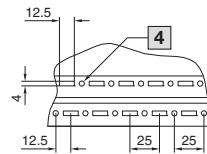

Raster-Systemlochung

4 Ø 4,5 (Ø 4,7 bei Edelstahl)

Montageplatte

- F = Gesamtbreite
- G = Gesamthöhe

Zweitürig

Best.-Nr. VX SE	Breitenmaße mm									Höhenmaße mm								Tiefenmaße mm						Montageplatten mm			
	Lackiert	Edelstahl	B1	B2	B3	B4	B5	B6	B7	B8	B9	H1	H2	H3	H4	H5	H6	H7	H8	T1	T2	T3	T4	T5	T6	F	G
5824.600	-	1200	592	1112	1192	1075	455	475	1135	502	1800	1797	1712	1777,5	1675	1650	1630	910	305	175	212	152	224	131 - 256	1099	1696	
5825.600	-	1200	592	1112	1192	1075	455	475	1135	502	2000	1997	1912	1977,5	1875	1850	1830	1010	305	175	212	152	224		1099	1896	
5840.600	-	1000	492	912	992	875	355	375	935	402	1800	1797	1712	1777,5	1675	1650	1630	910	405	275	312	252	324	131 - 356	899	1696	
5841.600	-	1200	592	1112	1192	1075	455	475	1135	502	1800	1797	1712	1777,5	1675	1650	1630	910	405	275	312	252	324		1099	1696	
5842.600	-	1600	792	1512	792	1475	655	675	1535	702	1800	1797	1712	1777,5	1675	1650	1630	910	405	275	312	252	324	1099	1696		
5843.600	-	1200	592	1112	1192	1075	455	475	1135	502	2000	1997	1912	1977,5	1875	1850	1830	1010	405	275	312	252	324		1696		
5844.600	5855.600	1200	592	1112	1192	1075	455	475	1135	502	2000	1997	1912	1977,5	1875	1850	1830	1010	505	375	412	352	424	131 - 456	1099	1896	
5845.600	-	1200	592	1112	1192	1075	455	475	1135	502	2000	1997	1912	1977,5	1875	1850	1830	1010	605	475	512	452	524	131 - 556	1099	1896	
5846.600	-	1800	892	1712	892	1675	755	775	1735	802	2000	1997	1912	1977,5	1875	1850	1830	1010	505	375	412	352	424		1699	1896	
5847.600	-	1800	892	1712	892	1675	755	775	1735	802	2000	1997	1912	1977,5	1875	1850	1830	1010	605	475	512	452	524	131 - 456	1699	1896	
-	5858.600	1200	592	1112	1192	1075	455	475	1135	502	1200	1197	1112	1177,5	1175	1050	1030	610	505	375	412	352	424		499	1696