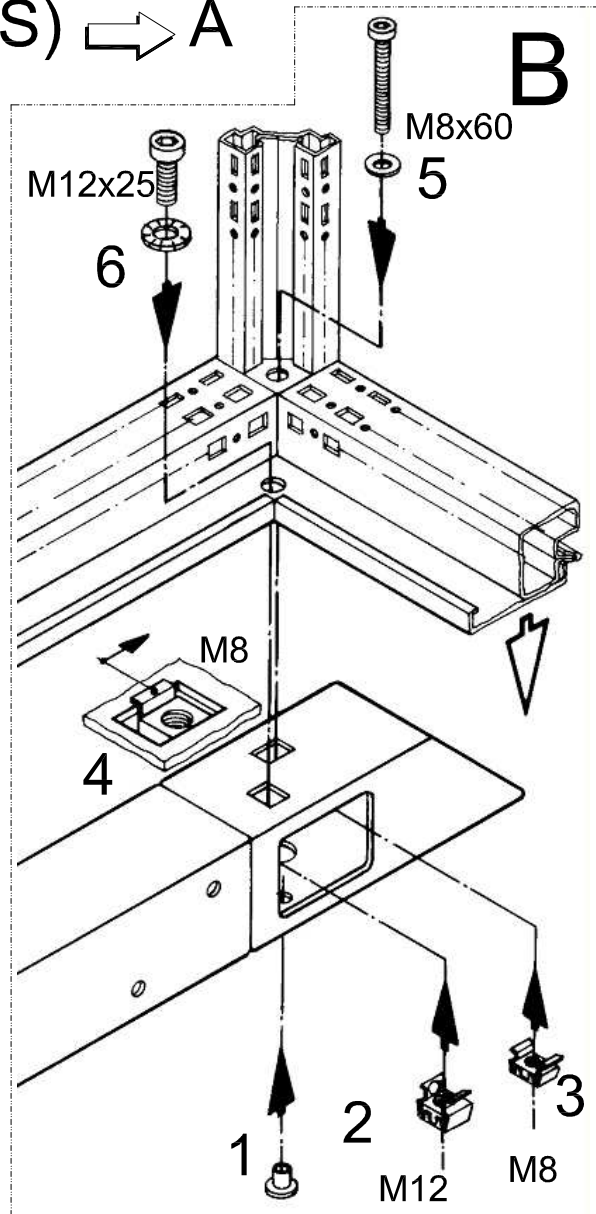

TS
8601.450
8601.680

Raum für Verpackungsdatum
Area for date of packing
(MMJJTT / MMYYYDD)

4X		M12
4X		M8
4X		A8.4
8X		A12.5
4X		A8.4
8X		M12x25
4X		M8x60
4X		

Zchng.-Nr. / No. of dwg. : A2972904TS
Versandbeutel-Nr. / No. of accessory bag : 289886 Lieferant-Nr. / No. of supplier :

TS, IW, PC (TS) ⇒ A oder/ or B

VX, PS, ES, PC (PS, ES) ⇒ A

DK 7495.000, CP 6148.000, PS 4612.000