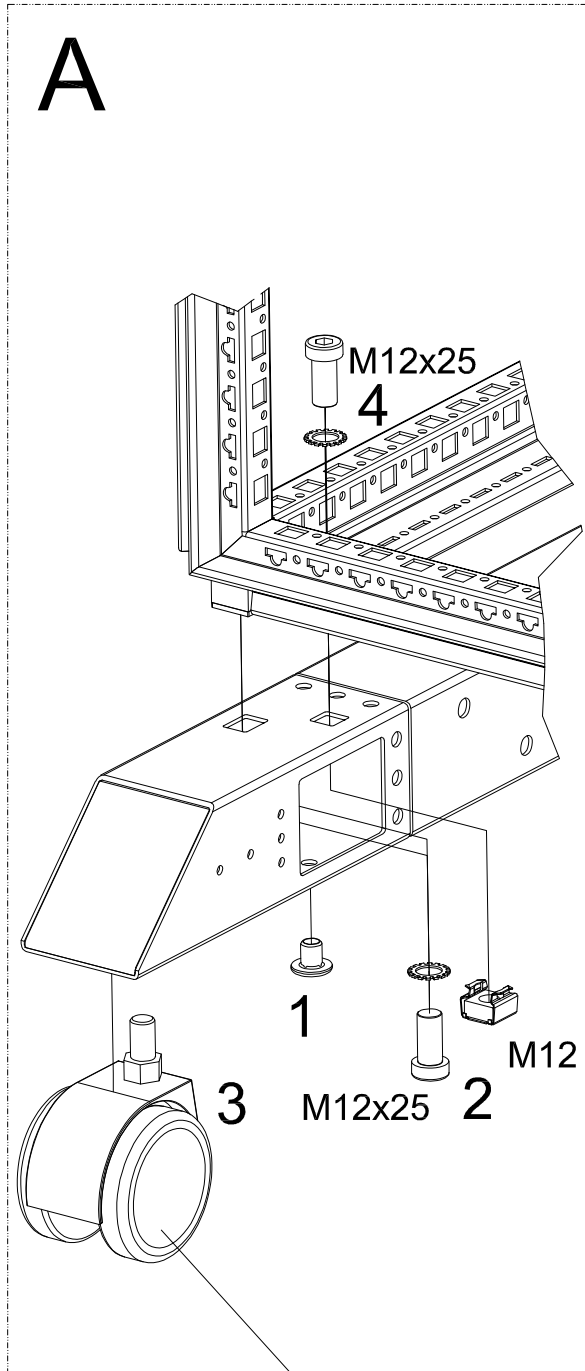

TS
8601.450
8601.680

Raum für Verpackungsdatum
Area for date of packing
(MMJJTT / MMYYYDD)

4X		M12
4X		M8
4X		A8.4
8X		A12.5
4X		A8.4
8X		M12x25
4X		M8x60
4X		

Zchng.-Nr. / No. of dwg. : A2972904TS
Versandbeutel-Nr. / No. of accessory bag : 289886 Lieferant-Nr. / No. of supplier :

TS, IW, PC (TS) ⇒ A oder/ or B

VX, PS, ES, PC (PS, ES) ⇒ A

DK 7495.000, CP 6148.000, PS 4612.000