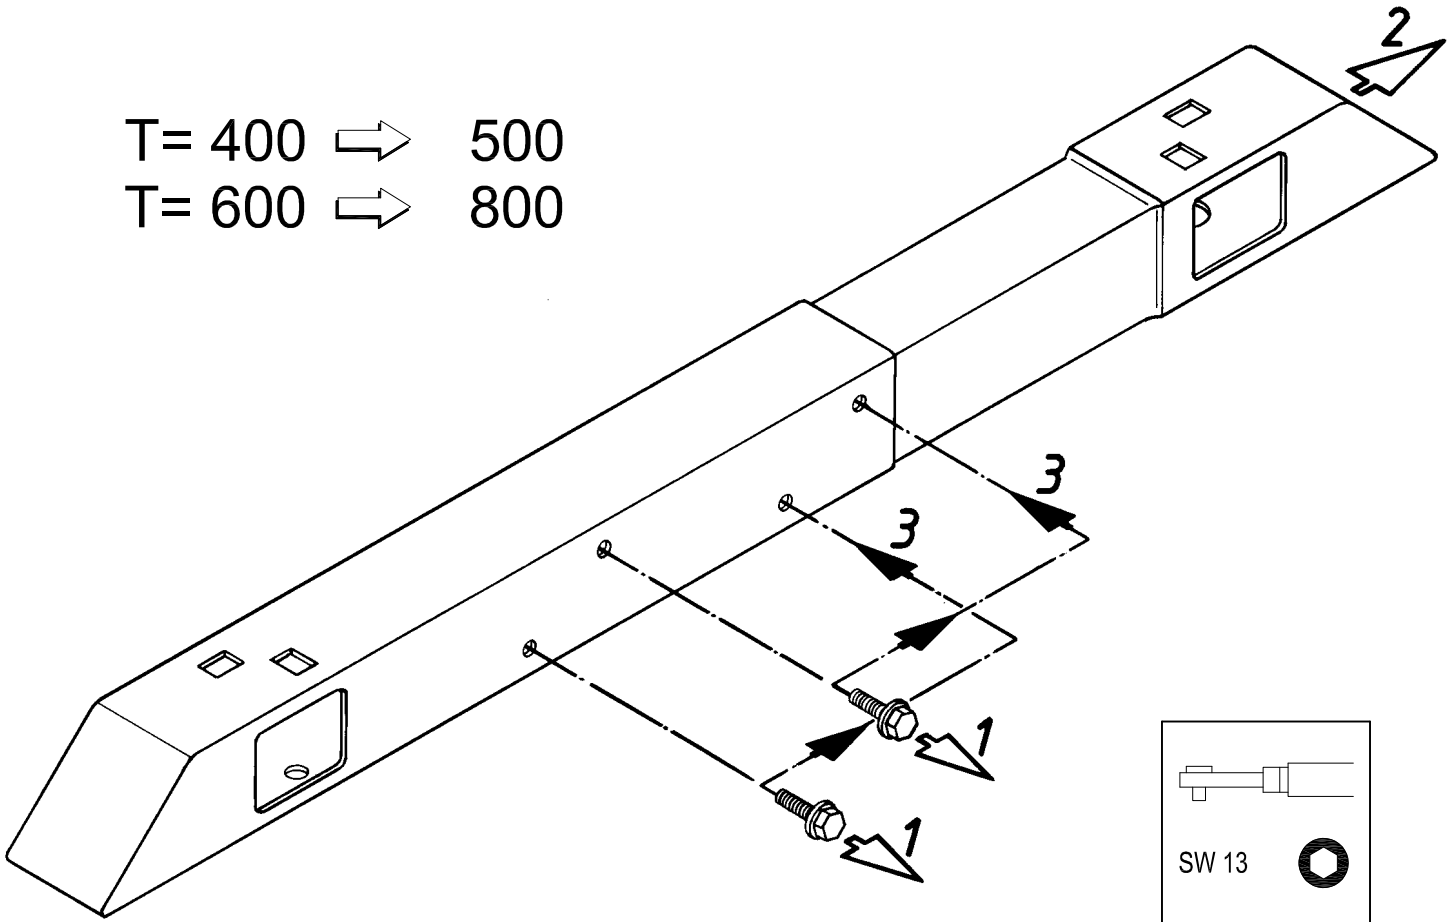

TS
8601.450
8601.680

Raum für Verpackungsdatum
Area for date of packing
(MMJJTT / MMYYYDD)

4X		M12
4X		M8
4X		A8.4
8X		A12.5
4X		A8.4
8X		M12x25
4X		M8x60
4X		

Zchng.-Nr. / No. of dwg. : A2972904TS
Versandbeutel-Nr. / No. of accessory bag : 289886 Lieferant-Nr. / No. of supplier :

TS, IW, PC (TS) ⇒ A oder/ or B

VX, PS, ES, PC (PS, ES) ⇒ A

DK 7495.000, CP 6148.000, PS 4612.000