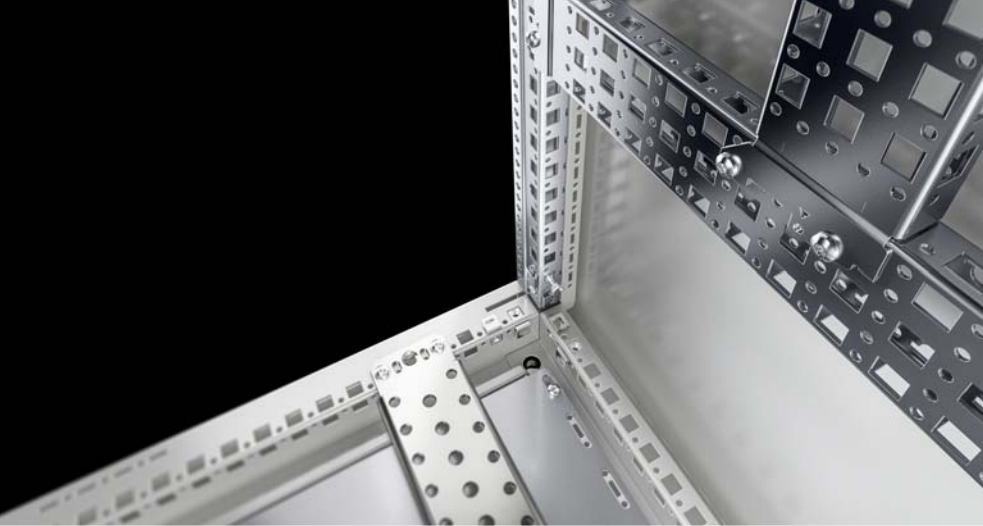

Kompatibilität clever nutzen

- Mit der Adapterschiene für VX-Kompatibilität kann der Innenausbau des VX25 in vollem Umfang im VX SE genutzt werden
- Flexible Kabeleinführungsmöglichkeiten dank vielfältigem Zubehör und mehrteiliger Bodenblechdurchführung

Clever use of compatibility

- The adaptor rail for VX compatibility allows VX25 interior installation to be fully utilised in the VX SE
- A versatile range of accessories coupled with a multi-piece gland plate design guarantee flexible cable entry options

Utiliser intelligemment la compatibilité

- Grâce à des rails d'adaptation, il est possible d'aménager l'intérieur d'une armoire électrique monobloc VX SE avec autant de modularité qu'une armoire électrique juxtaposable VX25
- Nombreuses possibilités d'introduction des câbles grâce aux divers accessoires et plaques passe-câbles en plusieurs parties

Uso inteligente de la compatibilidad

- La guía de adaptación VX permite aprovechar al máximo el montaje interior del VX25 en el VX SE
- Una amplia gama de accesorios y el diseño de las entradas de cables de varias piezas ofrecen opciones flexibles para la entrada de cables

Uso intelligente della compatibilità

- Con il profilo di adattamento VX, gli accessori per l'allestimento interno VX25 sono completamente compatibili con il VX SE
- Opzioni versatili per organizzare l'ingresso dei cavi grazie a un'ampia gamma di accessori e al fondo in più parti

Продуманная совместимость

- С помощью адаптерной шины для совместимости с VX, комплектующие для внутреннего монтажа VX25 можно в полном объеме использовать в VX SE
- Гибкие возможности ввода кабеля благодаря разнообразным комплектующим и многосекционной панели оснований

SOFTWARE & SERVICES