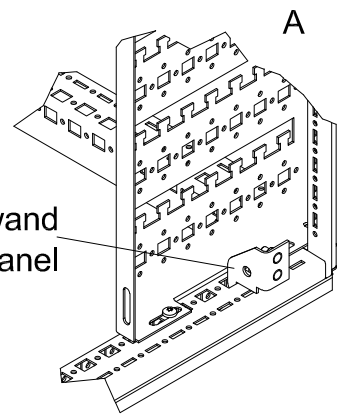

Torx 25

Einhängewinkel Seitenwand
Hang-up-angle of side panel

DK
7858.200

4x

5,5x13

4x

A6,4