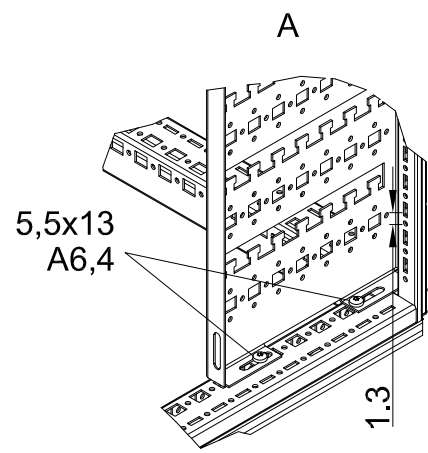

Torx 25

Einhängewinkel Seitenwand
Hang-up-angle of side panel

DK
7858.200

4x

5,5x13

4x

A6,4