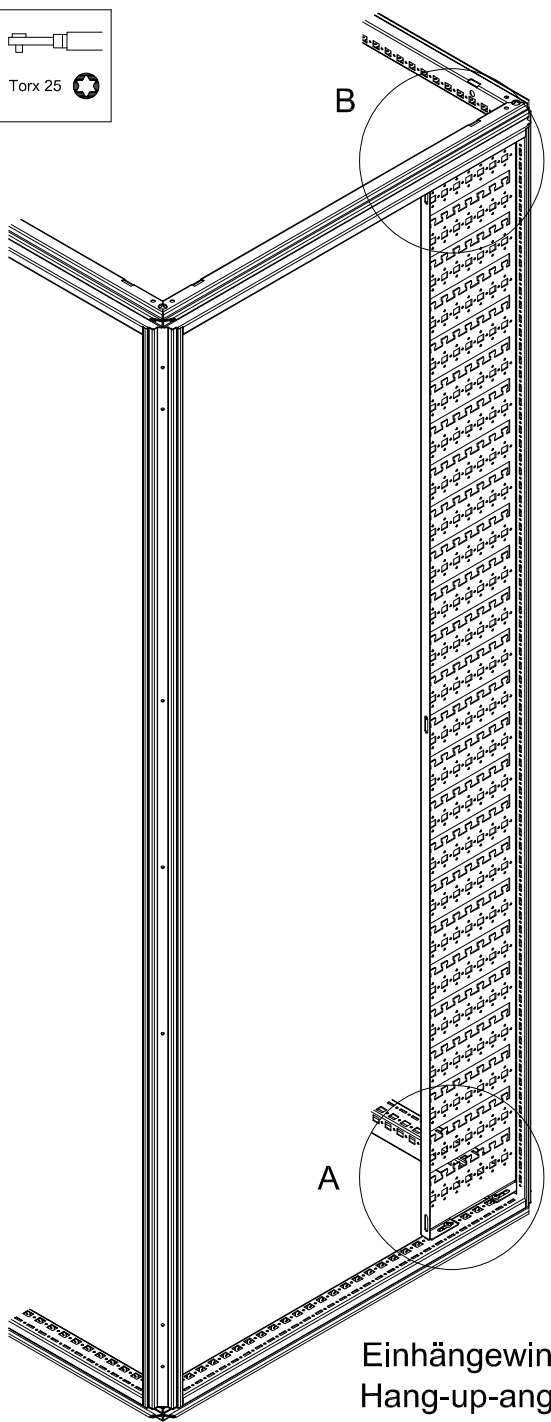

Torx 25

Einhängewinkel Seitenwand
Hang-up-angle of side panel

DK
7858.200

4x

5,5x13

4x

A6,4