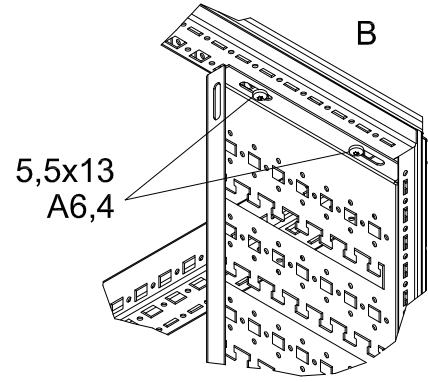

Torx 25

Einhängewinkel Seitenwand
Hang-up-angle of side panel

DK
7858.200

4x

5,5x13

4x

A6,4