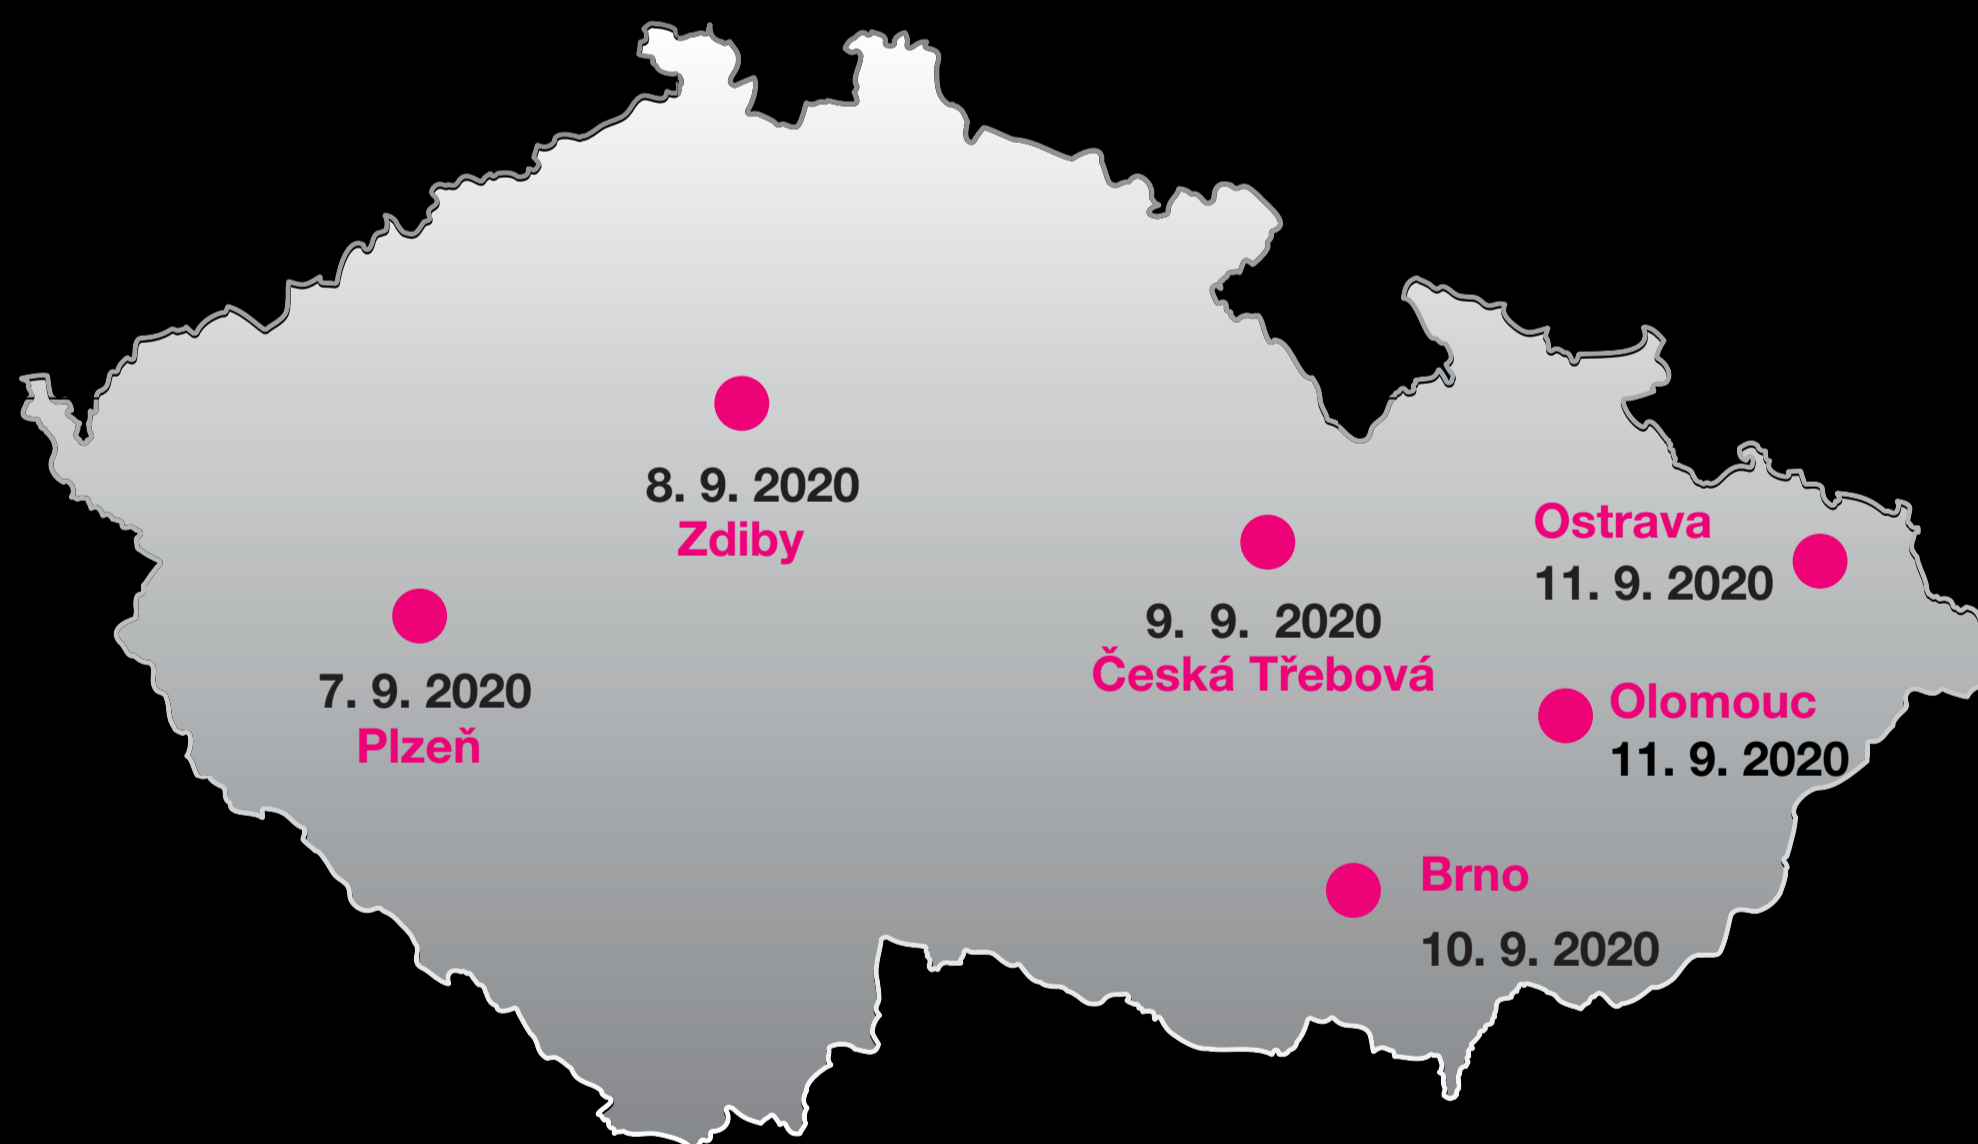

Rittal – The System.

Faster – better – everywhere.

BUS TOUR 2020

Dovolujeme si Vás pozvat k prohlídce prezentačního autobusu Rittal. Na jednom místě shlédnete kompletní produktové portfolio:

- ▶ Nové kompaktní skříně AX a malé skřínky KX
- ▶ Systém řadových skříní VX25
- ▶ Nový rozvod proudu VX25 Ri4Power
- ▶ Klimatizace rozváděčů
- ▶ Nová skříň VX IT pro IT infrastrukturu
- ▶ Konfigurační nástroj RiCS
- ▶ Propojení firem Rittal a EPLAN - Vaši silní partneři pro výrobu rozváděčů

ZASTÁVKY AUTOBUSU:

7. 9.	Plzeň	08:00 – 11:00	INTERSOFT - Automation s.r.o., Jižní Předměstí 2941, Plzeň 3
		12:30 – 15:30	PRIMAVERA Hotel & Congress centre, Nepomucká 1058/28, Plzeň 2
8. 9.	Zdíby	09:00 - 15:00	Rittal Czech, s.r.o., Ke Zdibsku 182, Zdíby
9. 9.	Česká Třebová	08:00 – 14:00	Elektrizace železnic Praha a.s., Semanínská 2082, Česká Třebová
10. 9.	Brno	08:30 – 15:00	AXIMA, spol. s r.o., Vídeňská 204/125, Brno
11. 9.	Olomouc	07:45 – 09:30	Elpremo, spol. s r.o., Řepčínská 86, Řepčín, Olomouc
	Ostrava	11:00 – 14:00	ELVAC a.s., Hasičská 930/53, Ostrava - Hrabůvka