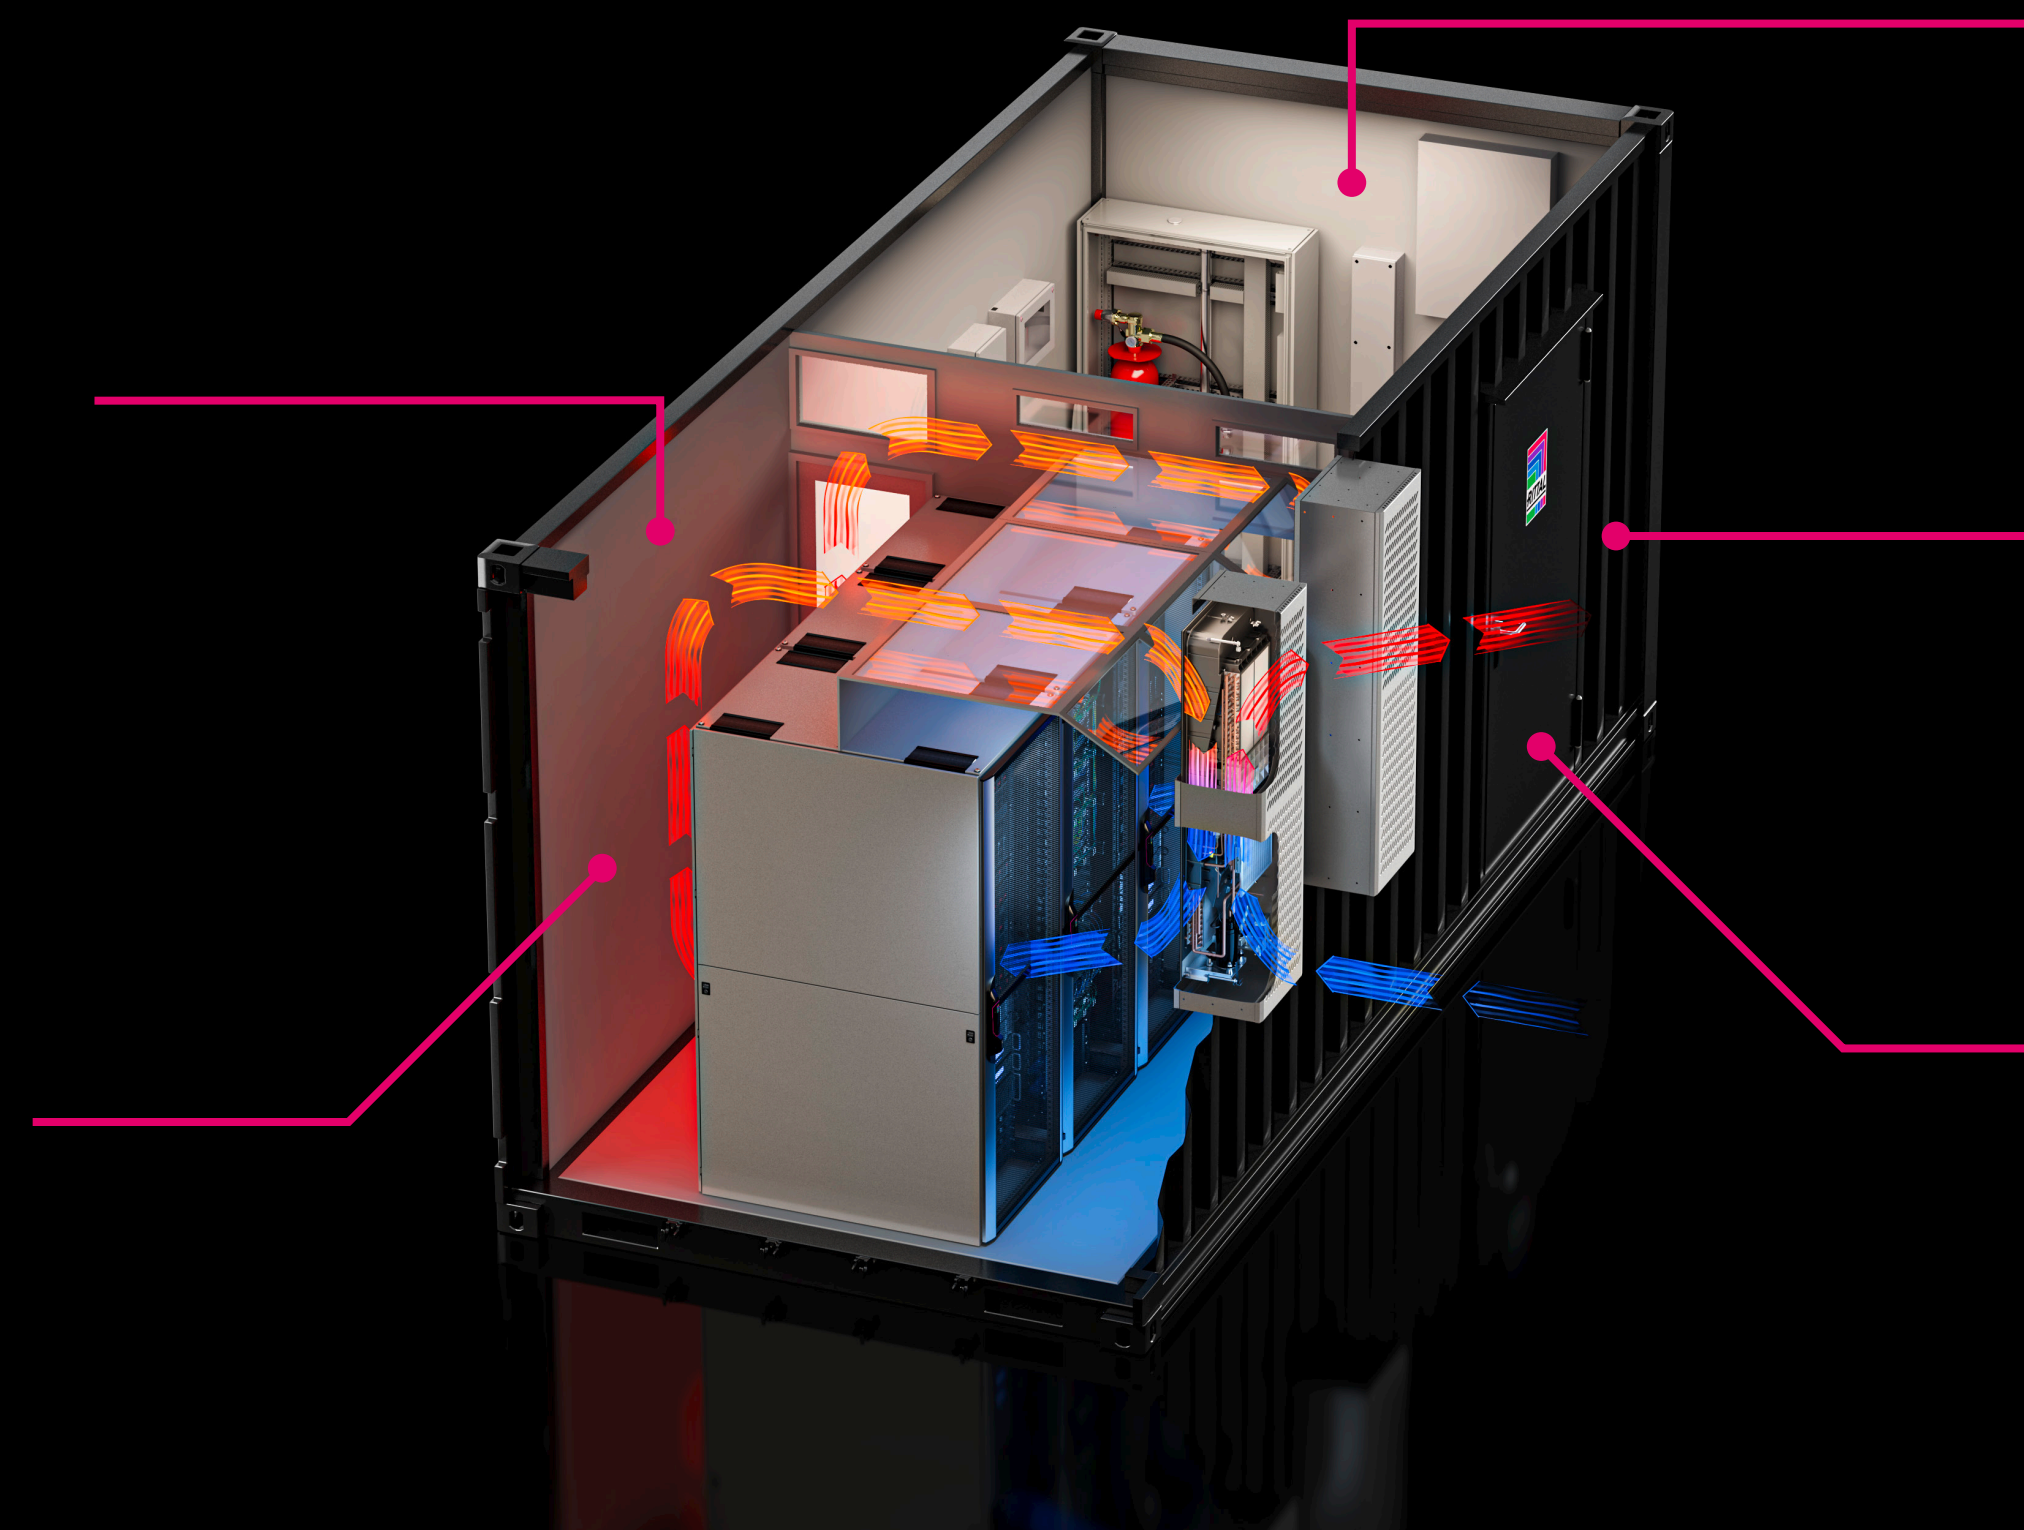

Kontejnerové datové centrum s inovativní technologií Blue e+ pro venkovní použití

Efektivní a úsporné řešení pro chlazení IT infrastruktury

Chytré a patentované řešení chlazení pro kontejnerové datové centrum

Hybridní chladicí technologie ve spojení s uzavřenou uličkou zajišťuje optimální oddělení teplého a studeného vzduchu

IT kontejner vybaven dle aktuálních požadavků - možné i v ISO rozměrech

Pro použití ve venkovních aplikacích bez nutnosti externích jednotek nebo vedení potrubí

Optimální připojení díky IoT interface

Intelligentní rozhraní mezi chladicími jednotkami Blue e+ a zákaznickým monitorovacím a řídicím systémem

Prostorově nenáročná instalace - Více místa pro IT infrastrukturu

Nedochází ke ztrátě užitého prostoru v kontejneru, protože jednotky Blue e+ jsou nainstalovány zvenku

Globální použití

Díky možnosti využití v různých napájecích sítích. Splňuje mezinárodní standardy.

* Srovnáváno s konvenčním chladicím řešením na bázi chladiwa