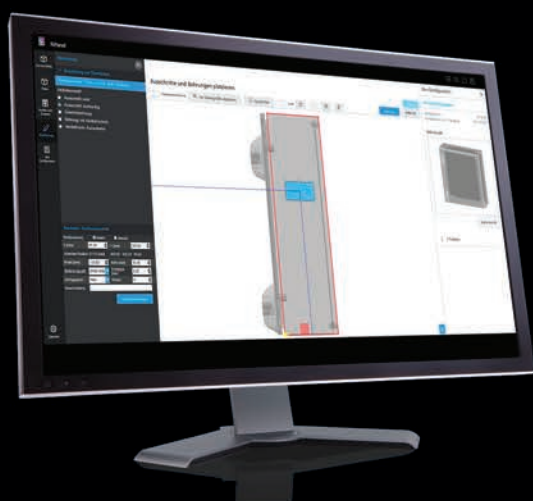

Rittal – The System.

Faster – better – everywhere.

► Výřezy do skříní zdarma

Nakonfigurujte skříně AX a AE pomocí on-line nástroje RiPanel

Podrobnější informace k akci:

- Vztahuje se na standardní skříně AX a AE s délkou řezu do 4000 mm
- Platí pro oceloplechové i nerezové skříně AX a AE
- Konfigurace musí být provedena v on-line nástroji RiPanel
- Poptávku je potřeba poslat prostřednictvím on-line nástroje RiPanel
- On-line konfigurační nástroj RiPanel naleznete na www.rittal.cz/RiPanel
- Akce platí do 31. 12. 2023 nebo do odvolání
- Technické otázky směřujte na e-mail: RiPanel@rittal.cz

ROZVÁDĚČE

ROZVOD PROUDU

KLIMATIZACE

IT INFRASTRUKTURA

SOFTWARE & SLUŽBY

FRIEDHELM LOH GROUP

Pro výřezy využijte zvýhodněné nabídky např. kompaktních rozváděčů AX

- Rastr na montážní desce
- Děrované montážní lišty na dveřích rozváděče
- Široký sortiment příslušenství
- Stupeň krytí IP66 (IP55 dvoudveřové provedení)
- Mechanická odolnost IK10
- Barva RAL 7035 (jiné na přání)
- Polyuretanové pěnové těsnění
- Pozinkovaná montážní deska
- Dveřní závěsy vpravo/vlevo