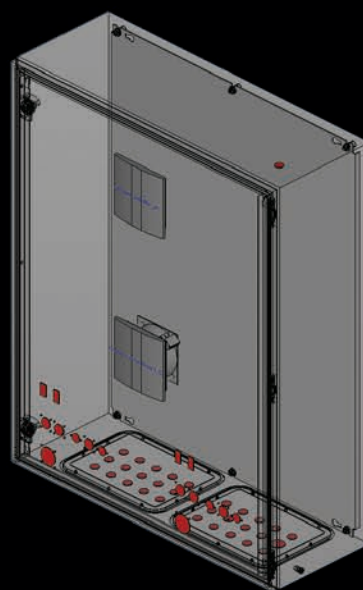

Rittal – The System.

Faster – better – everywhere.

► Výřezy do skříní zdarma

Nakonfigurujte skříně AX a AE pomocí on-line nástroje RiPanel

Podrobnější informace k akci:

- Vztahuje se na standardní skříně AX a AE s délkou řezu do 4000 mm
- Platí pro oceloplechové i nerezové skříně AX a AE
- Konfigurace musí být provedena v on-line nástroji RiPanel
- Poptávku je potřeba poslat prostřednictvím on-line nástroje RiPanel
- On-line konfigurační nástroj RiPanel naleznete na www.rittal.cz/RiPanel
- Akce platí do 31. 12. 2023 nebo do odvolání
- Technické otázky směřujte na e-mail: RiPanel@rittal.cz

ROZVÁDĚČE

ROZVOD PROUDU

KLIMATIZACE

IT INFRASTRUKTURA

SOFTWARE & SLUŽBY

FRIEDHELM LOH GROUP

Pro výřezy využijte zvýhodněné nabídky např. kompaktních rozváděčů AX

- Rastr na montážní desce
- Děrované montážní lišty na dveřích rozváděče
- Široký sortiment příslušenství
- Stupeň krytí IP66 (IP55 dvoudveřové provedení)
- Mechanická odolnost IK10
- Barva RAL 7035 (jiné na přání)
- Polyuretanové pěnové těsnění
- Pozinkovaná montážní deska
- Dveřní závěsy vpravo/vlevo