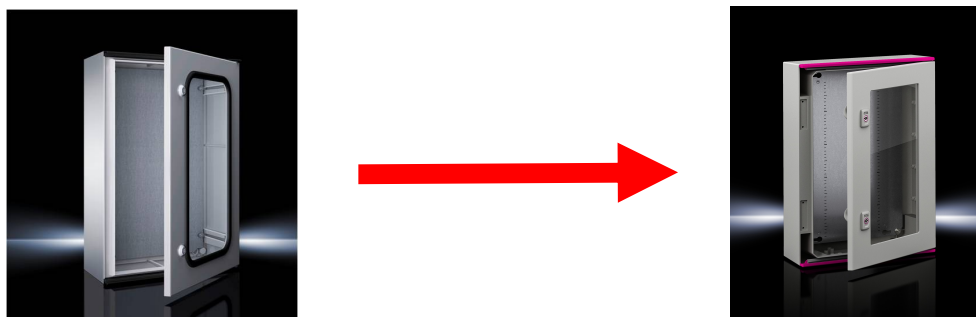

Fiche Info produits

Rédacteur	Familles de produit concernées :
Pierre-André STADLER	KS – AX en polyester

Tableau d'équivalence anciennes et nouvelles références coffrets électriques en polyester KS et AX (Catalogue Général 35 – pages 64 à 65)

Les coffrets électriques en polyester KS sont en fin de vie et ne seront plus disponibles à la vente d'ici la fin de l'année. Ils seront remplacés par la nouvelle gamme de coffrets AX en polyester dont la plupart des références est déjà disponible.