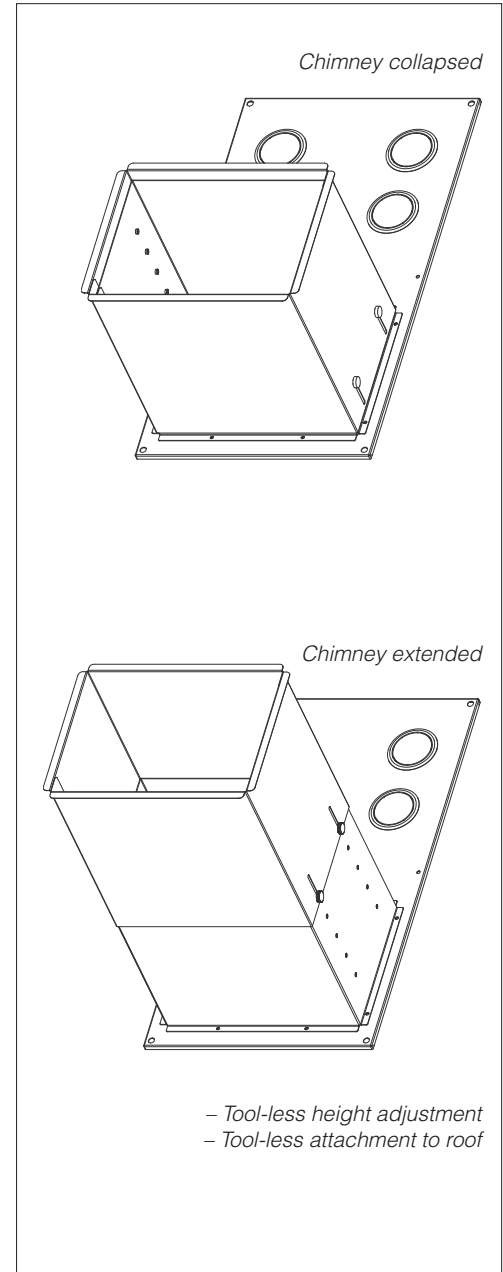

### Rittal Chimney

<b>Part Number</b>	<b>9979.454</b>
<b>Adj. Height Range</b> inches (mm)	20 – 34 (508 – 864)
<b>Color</b>	RAL 9005
<b>Weight</b> lb (kg)	36 (79)
<b>Cabinet Range</b>	
<b>Height U</b>	42 – 47
<b>Width inches (mm)</b>	24 – 32 (600 – 800)
<b>Depth inches (mm)</b>	42 – 47 (1050 – 1200)

### Replacement Roof

<b>Width x Depth</b> inches (mm)	<b>Part No.</b>
24 x 41 (600 x 1050)	<b>9979.441</b>
28 x 41 (700 x 1050)	<b>9979.442</b>
32 x 41 (800 x 1050)	<b>9979.443</b>
24 x 47 (600 x 1200)	<b>9979.444</b>
28 x 47 (700 x 1200)	<b>9979.445</b>
32 x 47 (800 x 1200)	<b>9979.446</b>

### Replacement Solid Rear Door

<b>Height x Width</b> <b>U/inches (mm)</b>	<b>Part No.</b>
42 U/79 x 24 (2000 x 600)	9979.447
42 U/79 x 28 (2000 x 700)	9979.448
42 U/79 x 32 (2000 x 800)	9979.449
47 U/87 x 24 (2200 x 600)	9979.450
47 U/87 x 28 (2200 x 700)	9979.451
47 U/87 x 32 (2200 x 800)	9979.452