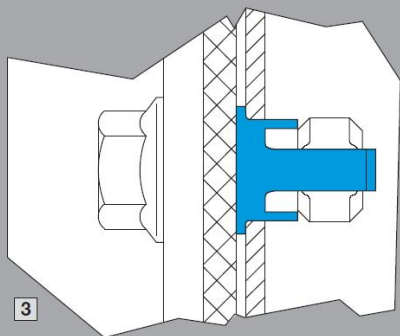

Łatwe mocowanie

- Wsporniki mocowania naściennego można przymocować od zewnątrz za pomocą kołka rozprężnego

2 Cokół kompletny

3 Uchwyt mocowania naściennego