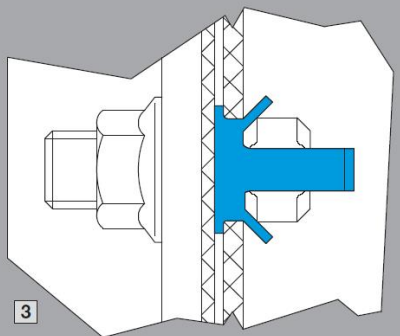

Łatwe mocowanie

- Wsporniki mocowania naściennego można przymocować od zewnątrz za pomocą kołka rozprężnego

2 Cokół kompletny

3 Uchwyt mocowania naściennego