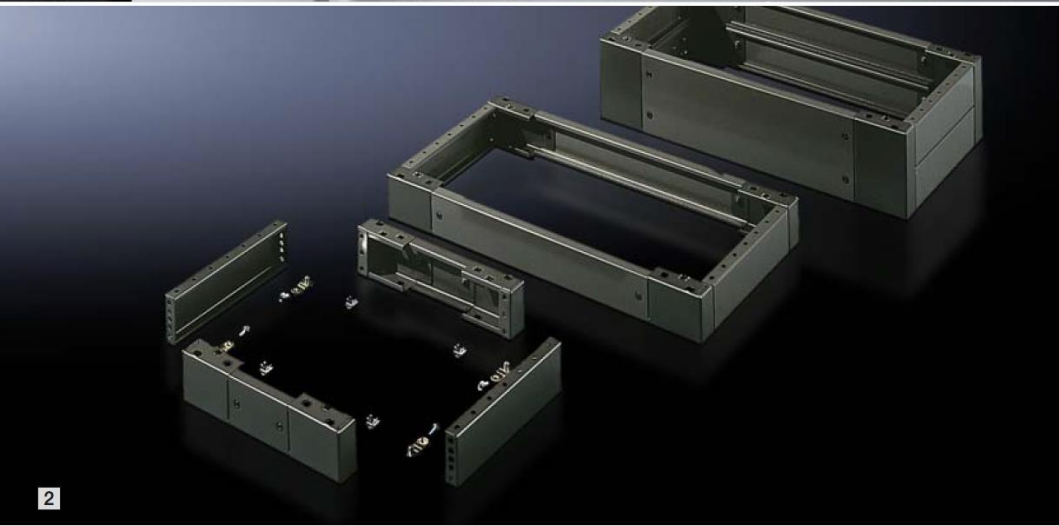

Rittal – The System.

Faster – better – everywhere.

➤ **AE – więcej korzyści.
Dostępne natychmiast,
wprost z magazynu!**

Dobre ustawienie

- Dach do ochrony przed wodą i promieniami UV na zewnątrz
- Cokół do ustawienia na podłodze i do łatwego wprowadzenia kabli

1 Dach przeciwdeszczowy

www.rittal.com/04ae/accessories?lng=pl

ENCLOSURES

POWER DISTRIBUTION

FRIEDHELM LOH GROUP

Łatwe mocowanie

- Wsporniki mocowania naściennego można przymocować od zewnątrz za pomocą kołka rozprężnego

2 Cokół kompletny

3 Uchwyt mocowania naściennego

Duża swoboda

- Niezawodne mocowanie do okrągłych (\varnothing 40 – 90 mm) lub prostokątnych (\square 50 – 150 mm) masztów

4 Mocowanie masztowe

SOFTWARE & SERVICES