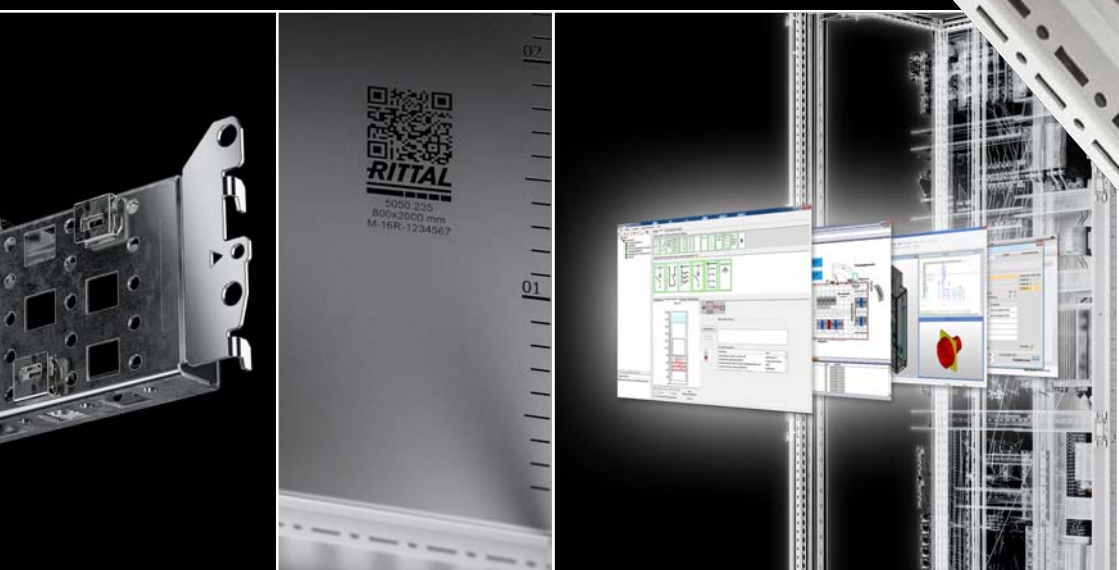

Rittal – The System.

Faster – better – everywhere.

VX SE. SYSTEM PERFECTION.

Szabadonálló rendszerszekrény

FRIEDHELM LOH GROUP

VX25 KOMPATIBILITÁS – TÖBB **ELŐNY** A RENDSZERBEN

A szabadonálló rendszerszekrény most vált kompatibilissá a VX25 rendszerrel. Ez azt jelenti: azonos mérnöki tervezés a belső kiépítésben, a beépíthető komponensek azonos módon történő felszerelése és egyszerűbb logisztika. Acéllemez és nemesacél kivitelben kapható.

BELSŐ KIÉPÍTÉS – MÉG KÉNYELMESEBBEN SZERELHETŐ

A szabadonálló rendszerszekrény hatékony. Ez annyit jelent: pl. a VX lengőkeret gyors beépíthetősége alul és felül, közvetlenül a vázprofilon, illetve a VX tartozékok kiépítése az adapterprofilon – opcionálisan a teljes szekrénymagasságban – mechanikai megmunkálás nélkül, egyszerűen, csavaros rögzítéssel.

SZABADONÁLLÓ SZEKRÉNY – MÉG TÖBB **IDŐMEGTAKARÍTÁS**

A szabadonálló rendszerszekrény komplett. Ez annyit jelent: nem kell oldalfalat rendelni és felszerelni. Az 1800 mm széles szabadonálló rendszerszekrényel akár három VX25-öt is kiválthatunk, és a sorolással sem kell foglalkoznunk. Most 300 mm mélységű kivitelben is, ami optimálisan alkalmas az épületgépészethez történő alkalmazáshoz.