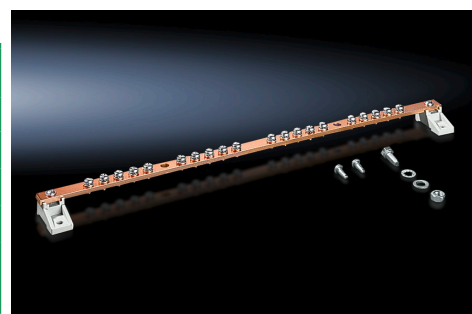

Acessórios

Referência	Descrição	Campanha €
3110.000	Termoestato 5-55°	21,92
1590.000	Suporte para fixação em parede, aço galvanizado	3,60
1594.000	Suporte para fixação em parede, aço inoxidável	16,73
7705.035	Placa de entrada de cabos com escova	31,64
7705.235	Placa de entrada de cabos para buçins	23,44
7113.000	Kit de terra	24,50