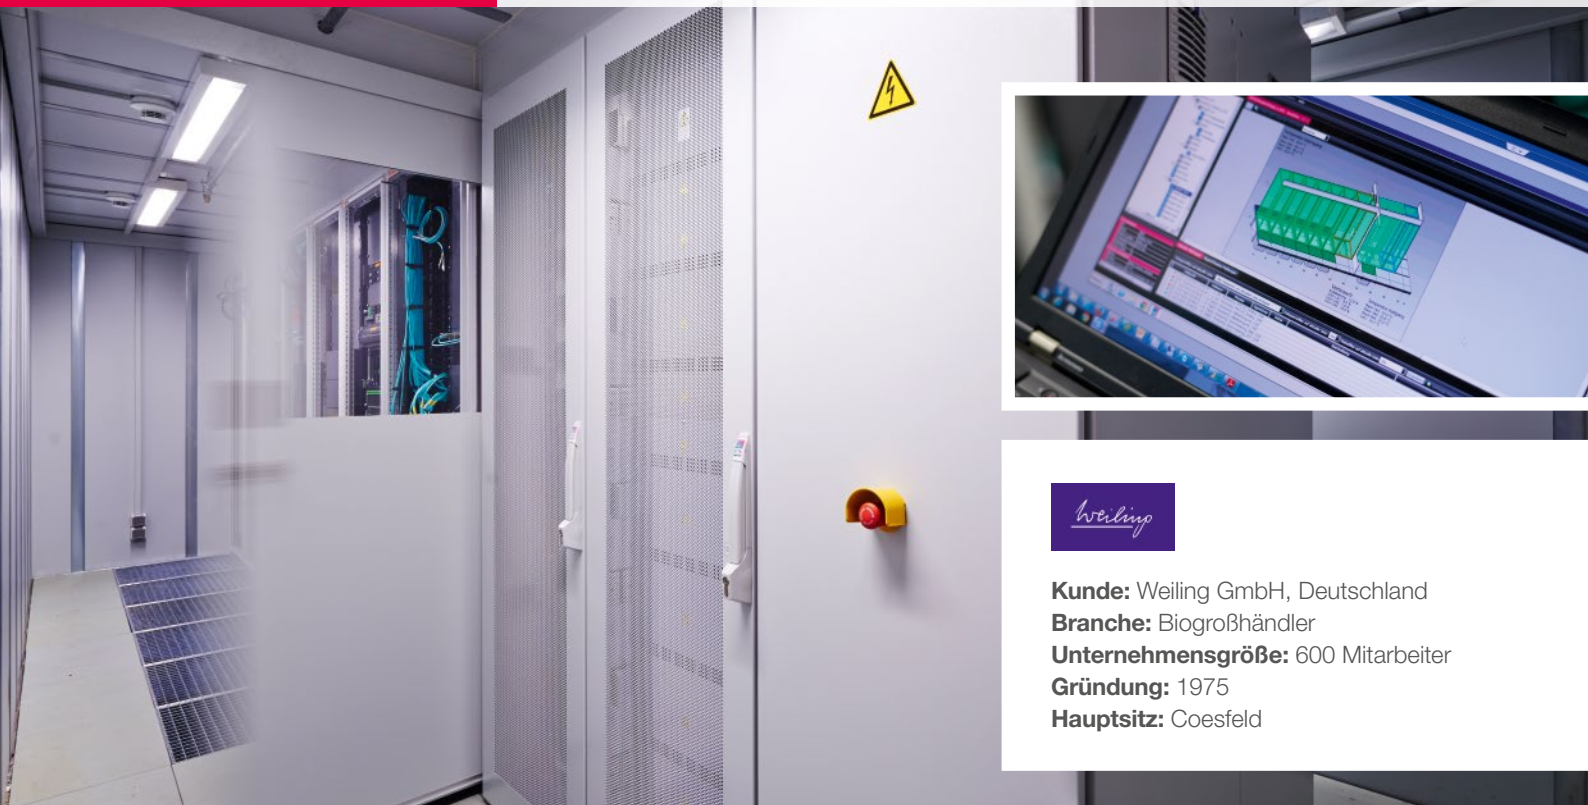

Rittal – Das System.

Schneller – besser – überall.

Weiling GmbH: Bioprodukte auf Highspeed

KUNDENREFERENZ

IT-Infrastruktur

Kunde: Weiling GmbH, Deutschland
Branche: Biogroßhändler
Unternehmensgröße: 600 Mitarbeiter
Gründung: 1975
Hauptsitz: Coesfeld

Der Biosektor wächst und wächst. Das merkt auch der Biogroßhändler Weiling aus Coesfeld, der mittlerweile über 1.200 Kunden mit mehr als 12.000 Produkten beliefert. Für Logistik in dieser Größenordnung benötigte der Großhändler eine stabile IT-Infrastruktur. Die Wahl fiel auf die modulare und standardisierte Rechenzentrumslösung RiMatrix S von Rittal. Da die Warenlogis-

tik aller Standorte zentral gesteuert wird, hätte ein Ausfall der IT-Infrastruktur katastrophale Folgen. RiMatrix S bietet Weiling einen vom TÜV geprüften hohen Sicherheitsstandard, inklusive Brand- und Einbruchschutz, Redundanzen und Schutz vor Leckage sowie eine unterbrechungsfreie Stromversorgung.

SCHALTSCHRÄNKE

STROMVERTEILUNG

KLIMATISIERUNG

IT-INFRASTRUKTUR

SOFTWARE & SERVICE

FRIEDHELM LOH GROUP