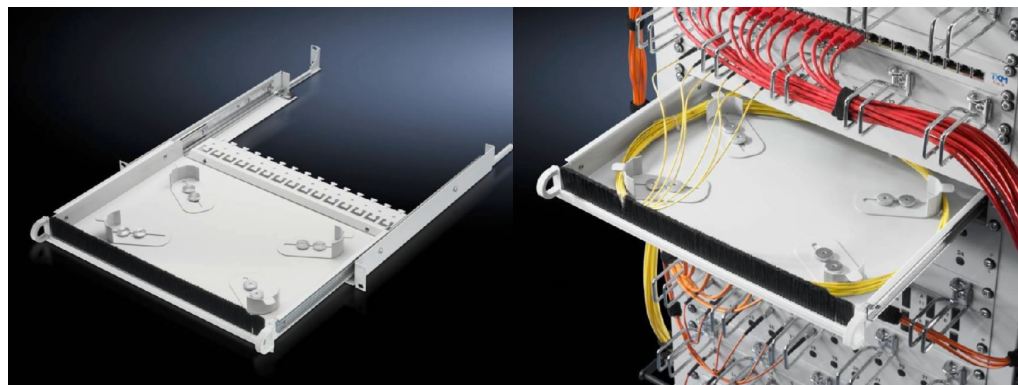

Rittal – The System.

Faster – better – everywhere.

► Cassetto 19" per sistemare le lunghezze dei cavi in eccesso – DK 7063.200

Date : 27-set-2020

ENCLOSURES

POWER DISTRIBUTION

CLIMATE CONTROL

IT INFRASTRUCTURE

SOFTWARE & SERVICES

FRIEDHELM LOH GROUP

Cassetto 19" per sistemare le lunghezze dei cavi in eccesso – DK 7063.200

created: 27.09.2020 on www.rittal.com/it-it

Descrizione prodotto

Descrizione:	Il cassetto da 1 HE accoglie le lunghezze in eccesso dei cavi in modo ordinato, compatto e sicuro all'interno dei piani da 19".
Vantaggi:	Sul fronte è dotato di listello a spazzola per entrata cavi Listello dentellato nel lato posteriore per la raccolta dei cavi Guidacavi ad anello per il riordino dei cavi, senza piegature
Applicazioni tipiche:	montaggio possibile tra due livelli da 19" Per l'installazione sui profilati con sezione a L, sui telai di montaggio e sui profilati portanti a doppio gomito.
Materiale:	Lamiera d'acciaio
Colore:	RAL 7035
Parti incluse nella fornitura:	Cassetti Guide telescopiche Materiale di fissaggio

Caratteristiche di prodotto

Distanza tra i piani:	min.: 435 mm max.: 750 mm
Unità di altezza:	1 HE
Confezione:	1 pz.

Peso/Conf.:	6,17 kg
Quota di rame (kg / pezzo):	0
EAN:	4028177551176
Codice tariffa doganale:	94039010
ETIM 7.0:	EC002620
ETIM 6.0:	EC002620
eCl@ss 8.0/8.1:	27189261
eCl@ss 6.0/6.1:	27400604
Descrizione prodotto:	DK cassetto 19" 1HE distanza tra i livelli 19" 435-750 MM