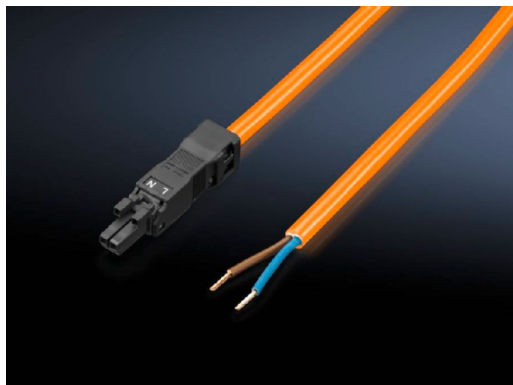

Rittal – The System.

Faster – better – everywhere.

▶ 接続ケーブル – SZ 2500.420

Date : 2021/02/25

ENCLOSURES

POWER DISTRIBUTION

CLIMATE CONTROL

IT INFRASTRUCTURE

SOFTWARE & SERVICES

FRIEDHELM LOH GROUP

接続ケーブル – SZ 2500.420

created: 25.02.2021 build on www.rittal.com/jp-ja

製品説明書

仕様: 給電、極数 2、(ソケット付き、プラグ無し)

説明: LED システム照明灯へのシンプルな電源接続に使用します。

塗装色: オレンジ

製品説明書

外形寸法: 長さ: 3000 mm

定格電圧: 100 V - 240 V, 1~, 50 Hz/60 Hz

断面: 1.5 mm²

1パック: 5 個

質量/パック: 1.26 kg

銅の含有量 (kg / 個): 0

EAN: 4028177809116