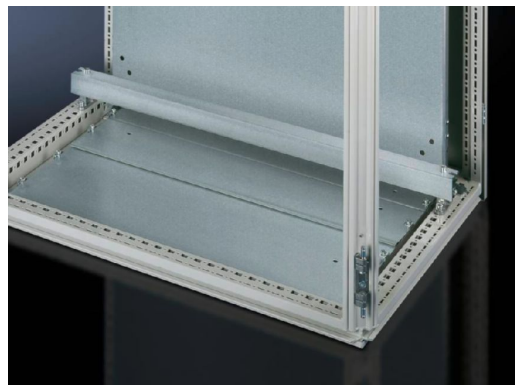

Rittal – The System.

Faster – better – everywhere.

▶ ケーブルクランプレール
マウンティングレール、TS、SE、PC、TP
ユニバーサルコンソール、TS ベース、フレック
クスブロック用 – SZ
4339.000

Date : 2020/11/24

ENCLOSURES

POWER DISTRIBUTION

CLIMATE CONTROL

IT INFRASTRUCTURE

SOFTWARE & SERVICES

FRIEDHELM LOH GROUP

ケーブルクランプレール マウンティングレール、TS、SE、PC、TP ユニバーサルコンソール、TS ベース、フレックスブロック用 – SZ 4339.000

created: 24.11.2020 build on www.rittal.com/jp-ja

製品説明

説明: ケーブルを引き込む時のストreinリリースに使用します。エンクロージャーの水平フレーム上には奥行き方向に25 mmピッチで取り付けることができるほか、TS ベース/フレックスブロックにも取り付けることができます。

材質: スチール

表面: 亜鉛めっき

取り付けについてのご注意: TS ベースに取り付ける場合は、ベース用固定ボルトが必用です。

同梱品: 取り付け部品を含む

製品の特徴

適用: エンクロージャータイプ: TS
エンクロージャータイプ: SE
エンクロージャータイプ: PC
エンクロージャータイプ: TP ユニバーサルコンソール
幅: = 1800 mm

外形寸法: 長さ: 1785 mm

1パック: 2 個

製品説明: SZ ケーブルクランプレール マウンティングレール、TS、SE、PC、TP ユニバーサル
コンソール、TS ベース、フレックスブロック用、幅: 1800 mm
