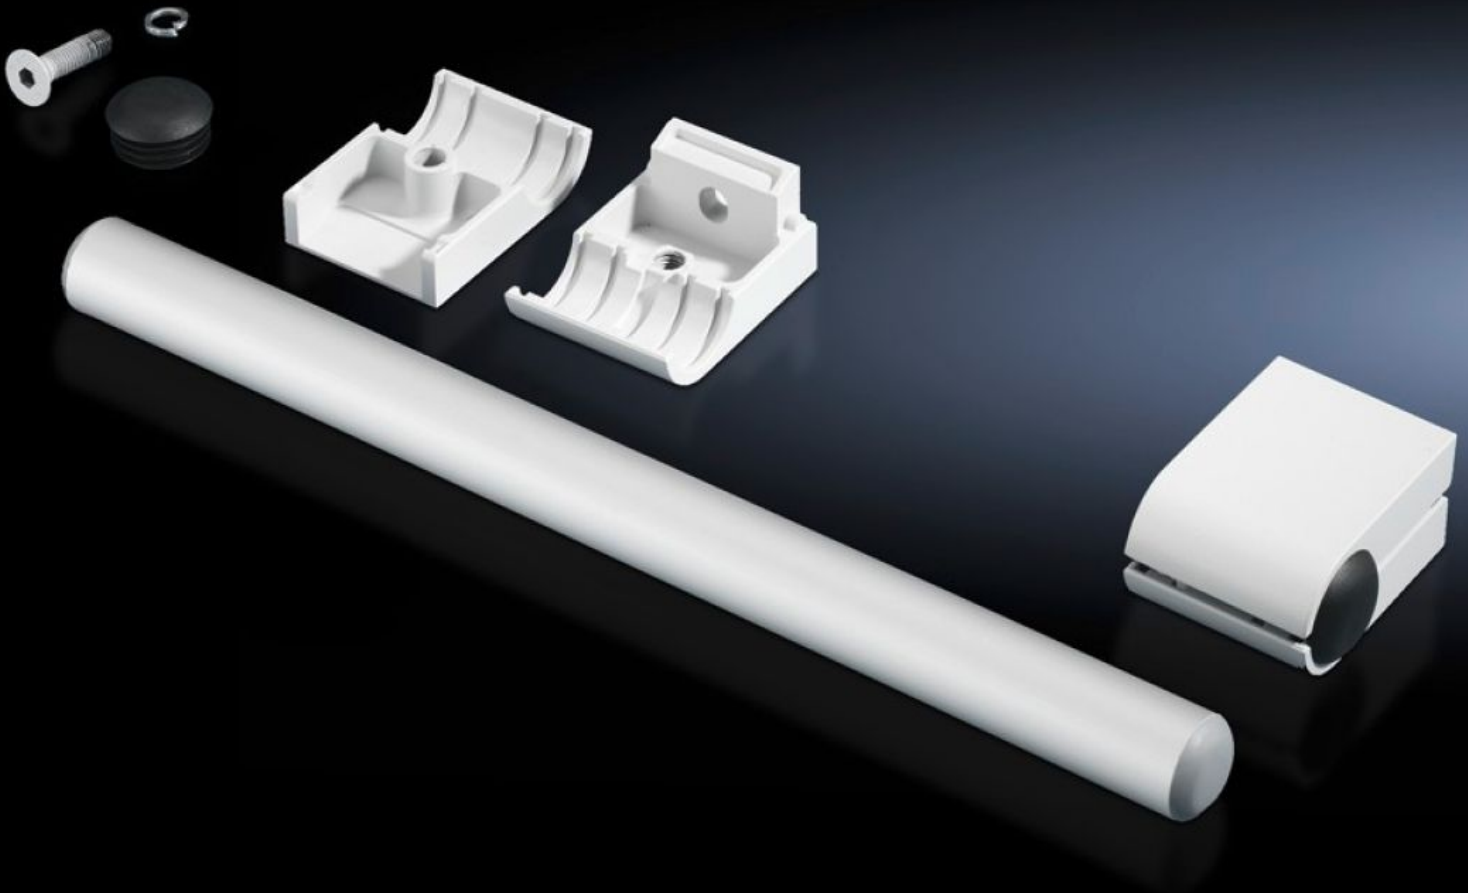

Rittal – Das System.

Schneller – besser – überall.

SZ 2389.000

Griffset

Stand: 09.04.2026 (Quelle: rittal.com/at-de)

SCHALTSCHRÄNKE

STROMVERTEILUNG

KLIMATISIERUNG

IT-INFRASTRUKTUR

SOFTWARE & SERVICE

FRIEDHELM LOH GROUP