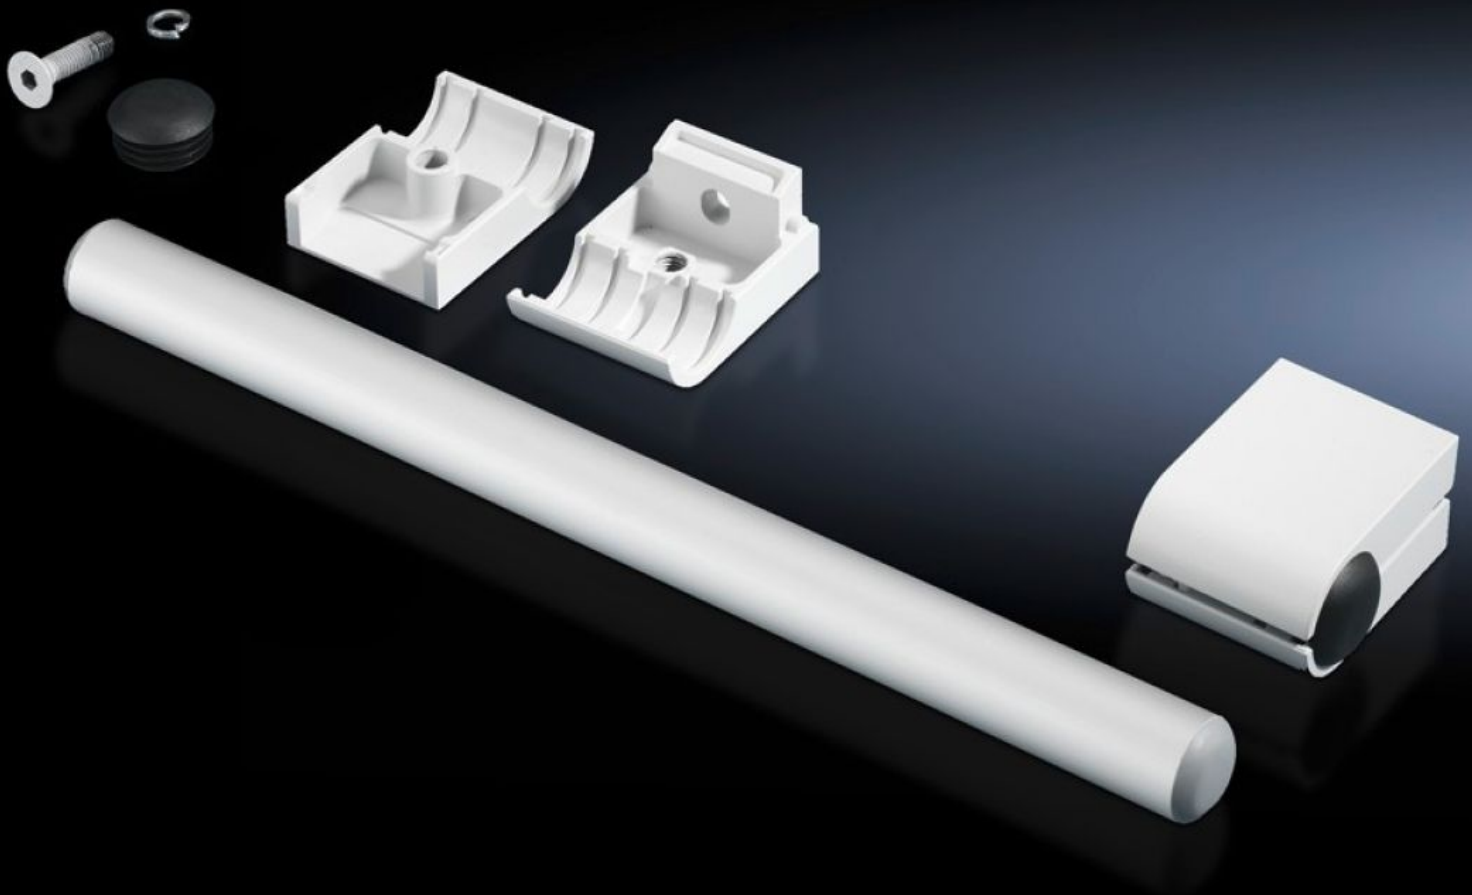

Rittal – Das System.

Schneller – besser – überall.

SZ 2389.000

Griffset

Stand: 06.06.2026 (Quelle: rittal.com/at-de)

SCHALTSCHRÄNKE

STROMVERTEILUNG

KLIMATISIERUNG

IT-INFRASTRUKTUR

SOFTWARE & SERVICE

FRIEDHELM LOH GROUP

SZ 2389.000 - Griffset

Zur vertikalen und horizontalen Montage an allen Flächen.

Eigenschaften

Artikel-Nr.	SZ 2389.000
Produktbeschreibung	Zur vertikalen und horizontalen Montage an allen Flächen.
Material	Griffrohr: Aluminium Rohrhalter: Zink-Druckguss
Oberfläche	Griffrohr: natur eloxiert
Farbe	Rohrhalter: RAL 7035
Lieferumfang	2 Griffrohre 4 Rohrhalter
Länge	420 mm
Verpackungseinheit	1 Stück
Nettogewicht	1,34 kg
Bruttogewicht	1,54 kg
Zolltarifnummer	83024110
ETIM 9	EC002626
ETIM 8	EC002626
ECLASS 8.0	27189266
Produktbeschreibung	SZ Griffset