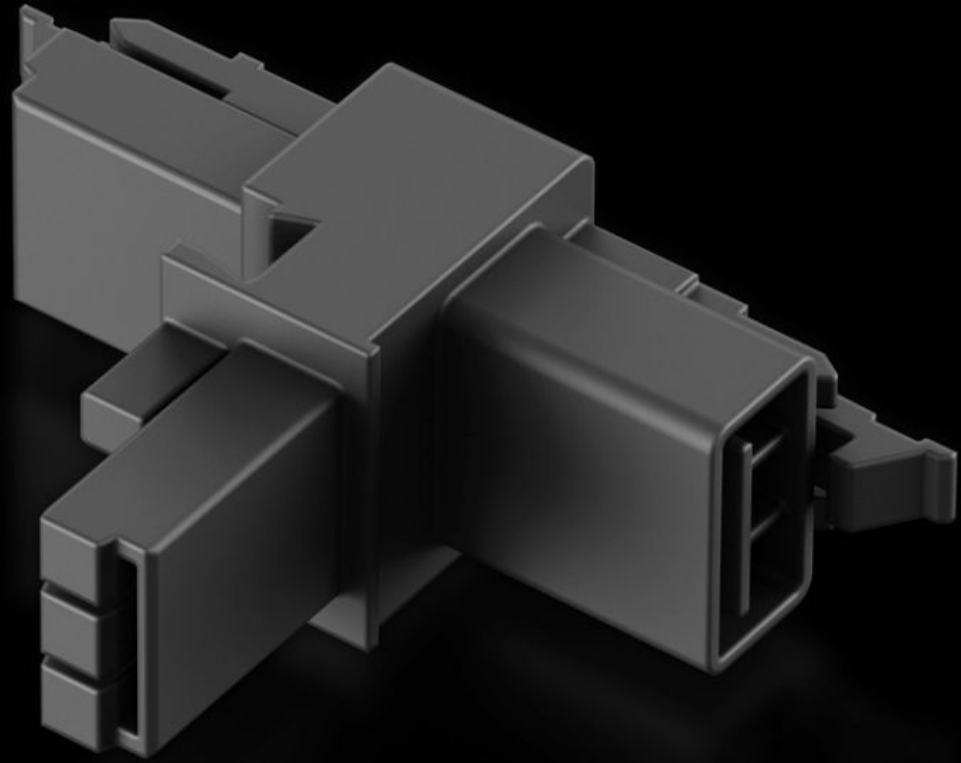

Rittal – Das System.

Schneller – besser – überall.

SZ 2500.680

T-Verteiler mit zwei Buchsen und einem Stecker

Stand: 08.07.2026 (Quelle: rittal.com/at-de)

SCHALTSCHRÄNKE

STROMVERTEILUNG

KLIMATISIERUNG

IT-INFRASTRUKTUR

SOFTWARE & SERVICE

FRIEDHELM LOH GROUP

SZ 2500.680 - T-Verteiler mit zwei Buchsen und einem Stecker

Zur berührungsgeschützten und sicheren Herstellung von Abzweigungen bei der Verdrahtung von Systemleuchten LED und Steckdosenboxen.

Eigenschaften

Artikel-Nr.	SZ 2500.680
Produktbeschreibung	Zur berührungsgeschützten und sicheren Herstellung von Abzweigungen bei der Verdrahtung von Systemleuchten LED und Steckdosenboxen.
Verpackungseinheit	5 Stück
Nettogewicht	0,05 kg
Bruttogewicht	0,08 kg
Zolltarifnummer	85369095
ETIM 9	EC002625
ETIM 8	EC002625
ECLASS 8.0	27189234
Produktbeschreibung	SZ T-Verteiler mit 2 Buchsen, 1 Stecker.