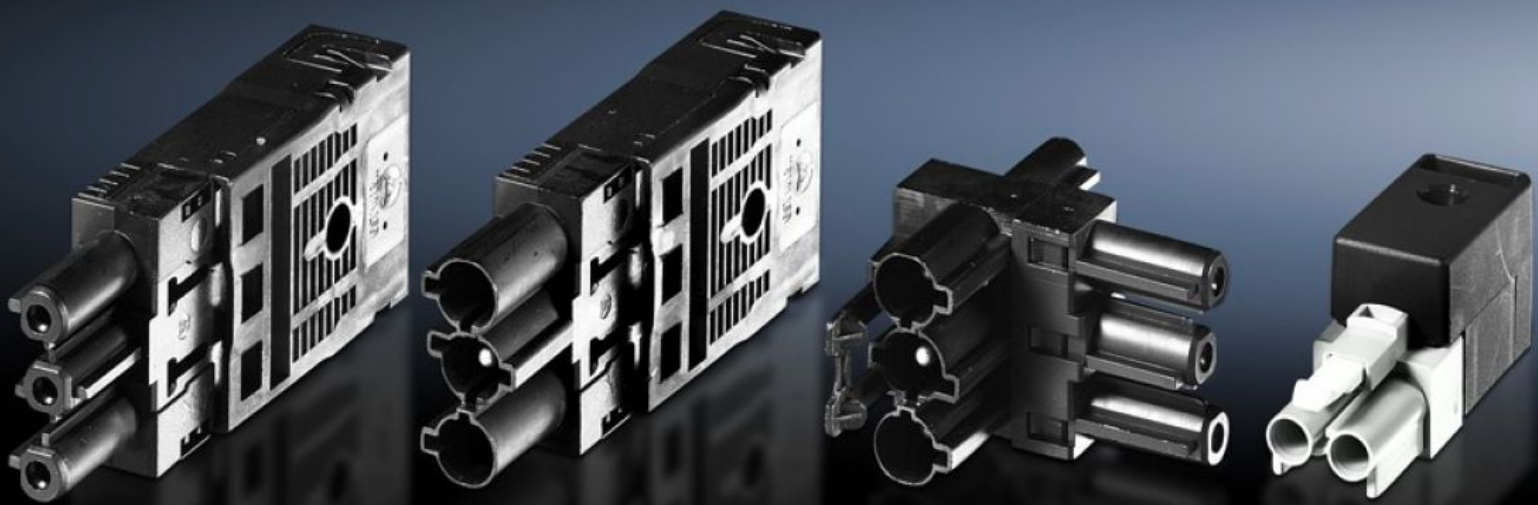

Rittal – Das System.

Schneller – besser – überall.

SZ 2507.200

Anschlusszubehör für Eigenkonfektionierung

Stand: 27.07.2025 (Quelle: rittal.com/at-de)

SCHALTSCHRÄNKE

STROMVERTEILUNG

KLIMATISIERUNG

IT-INFRASTRUKTUR

SOFTWARE & SERVICE

FRIEDHELM LOH GROUP

SZ 2507.200 - Anschlusszubehör für Eigenkonfektionierung für Universalleuchte, Komfortleuchte, Kompaktleuchte

Buchsen für Einspeisung Durchgangsverdrahtung, Stecker für Anschlusselement Durchgangsverdrahtung, T-Verteiler mit 2 Buchsen und 1 Stecker, Stecker für Türpositionsschalter-Leitung.

Eigenschaften

Artikel-Nr.	SZ 2507.200
Ausführung	Stecker für Anschlusselement Durchgangsverdrahtung
Verpackungseinheit	5 Stück
Nettogewicht	0.085
Bruttogewicht	0.1
Zolltarifnummer	85369095
EAN	4028177025769
ECLASS 8.0	27189234