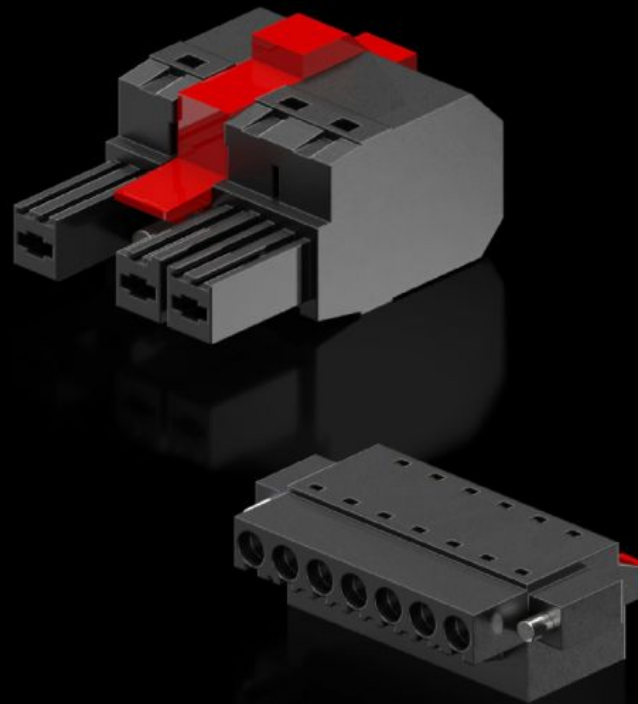

Rittal – Das System.

Schneller – besser – überall.

SK 3398.658 Anschlussstecker

Stand: 17.04.2026 (Quelle: rittal.com/at-de)

SCHALTSCHRÄNKE

STROMVERTEILUNG

KLIMATISIERUNG

IT-INFRASTRUKTUR

SOFTWARE & SERVICE

FRIEDHELM LOH GROUP

SK 3398.658 - Anschlussstecker

Eigenschaften

Artikel-Nr.	SK 3398.658
Verpackungseinheit	1 Satz
Nettogewicht	0,03 kg
Bruttogewicht	0,035 kg
Zolltarifnummer	85369095
ECLASS 8.0	27180704
Produktbeschreibung	für Wandanbau-Kühlgerät Blue e+ S