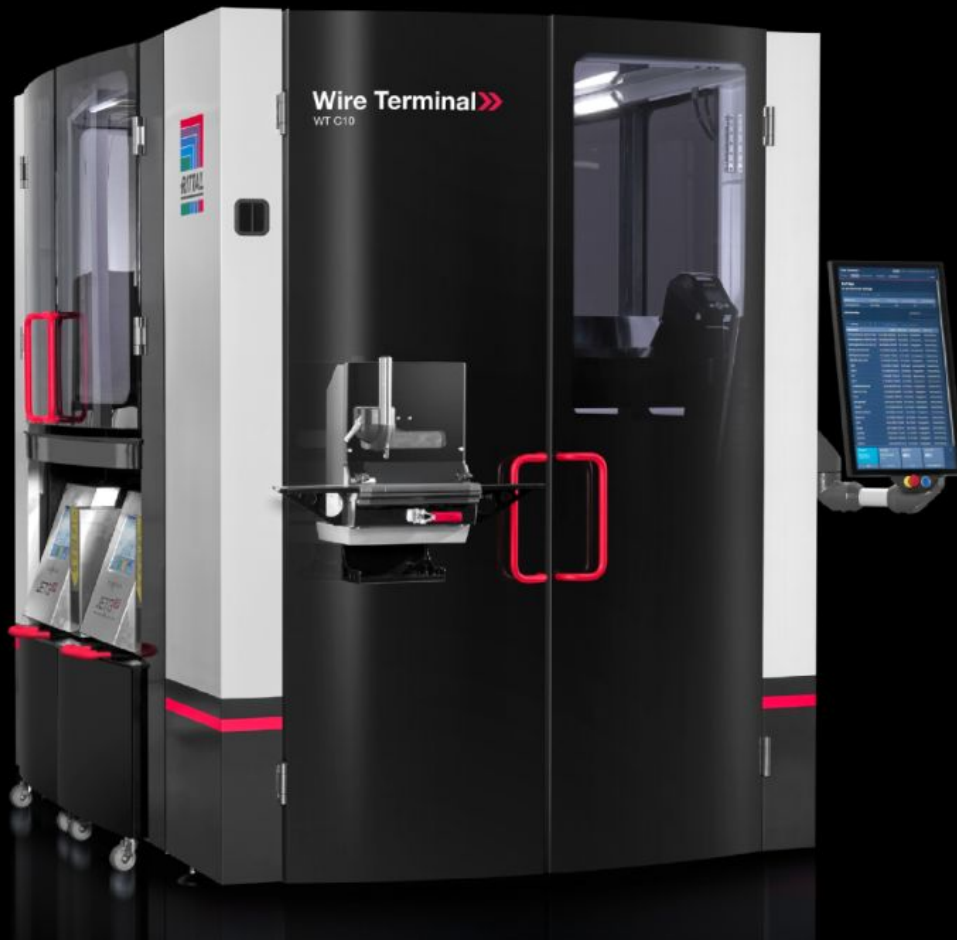

Rittal – Das System.

Schneller – besser – überall.

AS 4051.012 Wire Printer Trolley

Stand: 05.07.2026 (Quelle: rittal.com/at-de)

SCHALTSCHRÄNKE

STROMVERTEILUNG

KLIMATISIERUNG

IT-INFRASTRUKTUR

SOFTWARE & SERVICE

FRIEDHELM LOH GROUP