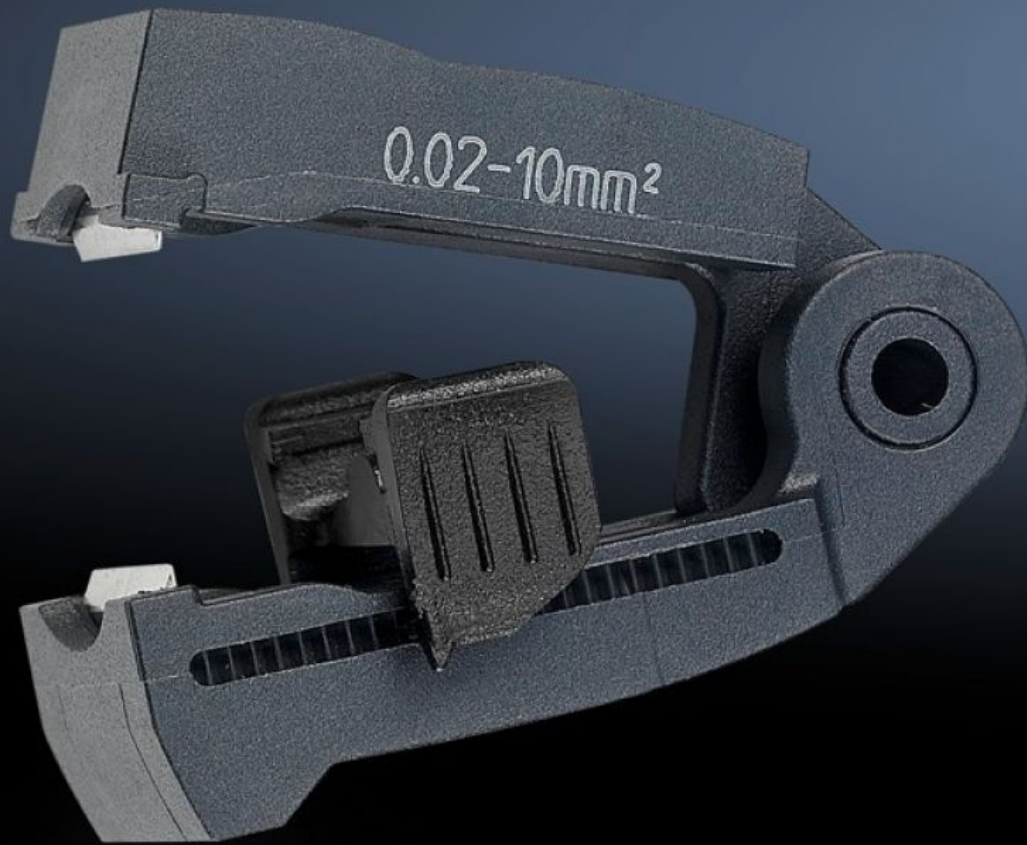

Rittal – Das System.

Schneller – besser – überall.

AS 4054.500 Ersatzmesser

Stand: 13.05.2026 (Quelle: rittal.com/at-de)

SCHALTSCHRÄNKE

STROMVERTEILUNG

KLIMATISIERUNG

IT-INFRASTRUKTUR

SOFTWARE & SERVICE

FRIEDHELM LOH GROUP

AS 4054.500 - Ersatzmesser für Abisolierzangen

Wechselbare Messerkassetten für Leitungen mit unterschiedlichen Querschnitten. Auch für spezielle Isolierungen geeignet.

Eigenschaften

Artikel-Nr.	AS 4054.500
Produktbeschreibung	Wechselbare Messerkassetten für Leitungen mit unterschiedlichen Querschnitten. Auch für spezielle Isolierungen geeignet.
Farbe	schwarz
Passend für Artikel-Nr.	4054.300
Für Querschnitt	0,02 - 10 mm ²
Verpackungseinheit	1 Stück
Nettogewicht	0,01 kg
Bruttogewicht	0,015 kg
Zolltarifnummer	82032000
ETIM 9	EC001509
ETIM 8	EC001509
ECLASS 8.0	21043711
Produktbeschreibung	Ersatzmesser für Abisolierzange AS 4054300, für Kabel-Ø 0,02 - 10 mm ²