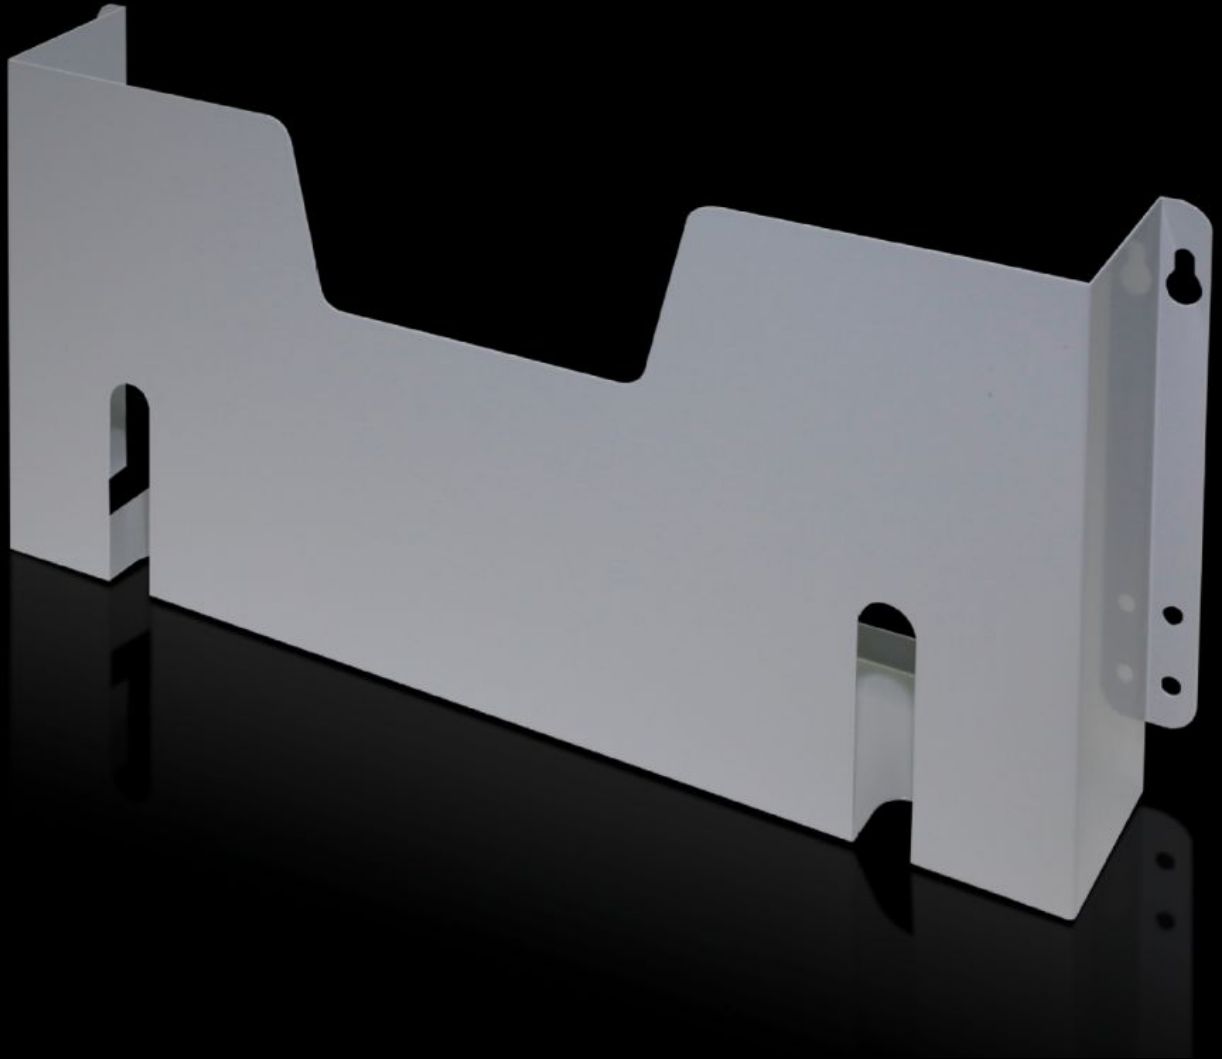

Rittal – Das System.

Schneller – besser – überall.

SZ 4116.000

Schaltplantasche aus Stahlblech

Stand: 06.04.2026 (Quelle: rittal.com/at-de)

SCHALTSCHRÄNKE

STROMVERTEILUNG

KLIMATISIERUNG

IT-INFRASTRUKTUR

SOFTWARE & SERVICE

FRIEDHELM LOH GROUP

SZ 4116.000 - Schaltplantasche aus Stahlblech für VX, TS, VX SE, PC, TP Unterteil

Zur Befestigung am Türrohrrahmen in beliebiger Höhe.

Eigenschaften

Artikel-Nr.	SZ 4116.000
Produktbeschreibung	Zur Befestigung am Türrohrrahmen in beliebiger Höhe.
Farbe	RAL 7035
Lieferumfang	Inkl. Befestigungsmaterial
Lichte Höhe	210 mm
Lichte Breite	455 mm
Passend für Türbreite	600 mm
Abmessung	Tiefe: 90 mm
Verpackungseinheit	1 Stück
Nettogewicht	1,034 kg
Bruttogewicht	1,24 kg
Zolltarifnummer	73269098
ETIM 9	EC000317
ETIM 8	EC000317
ECLASS 8.0	27189267
Produktbeschreibung	SZ Schaltplantaschen, für VX, TS, VX SE, PC, TP Unterteil, Stahlblech, für Türbreite : 600 mm, T: 90 mm