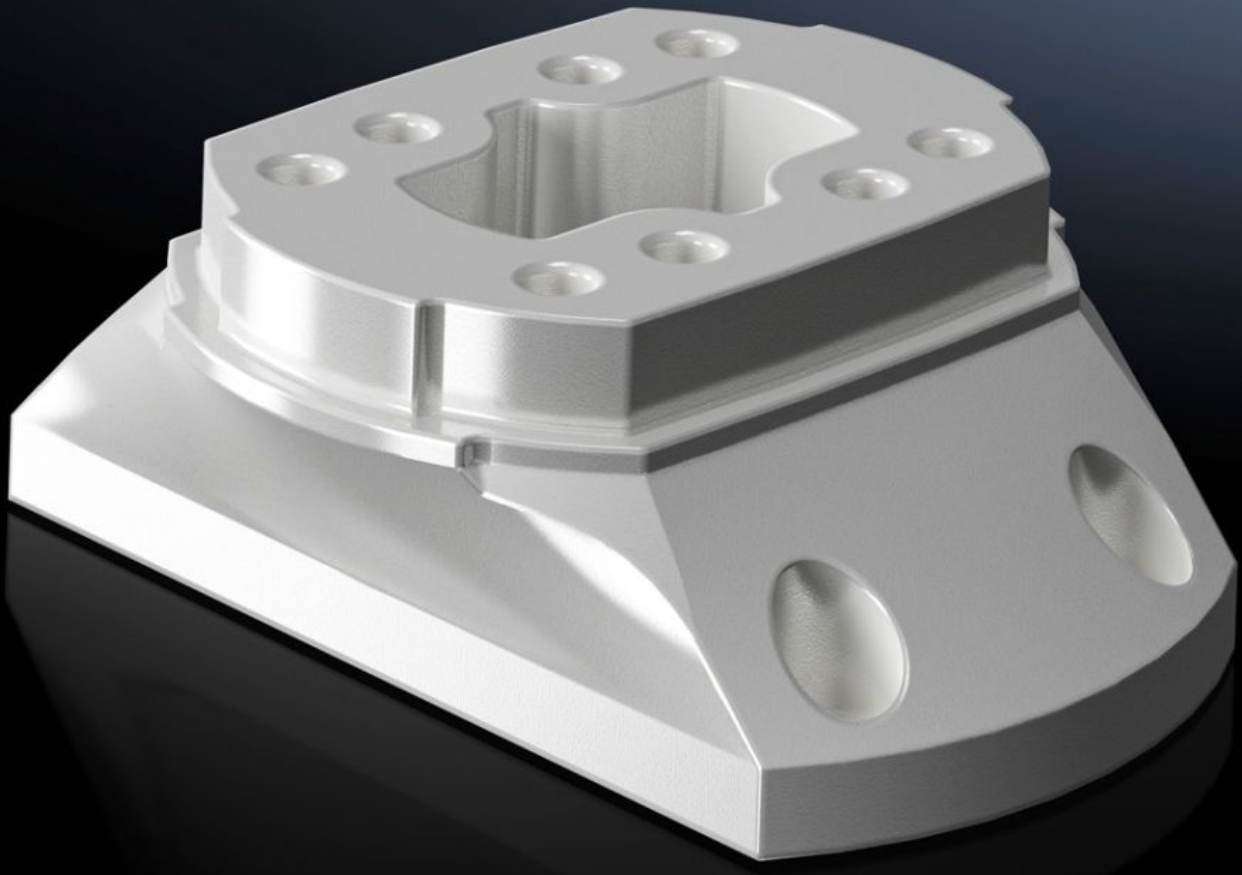

Rittal – Das System.

Schneller – besser – überall.

CP 6206.550 Adapter

Stand: 10.06.2026 (Quelle: rittal.com/at-de)

SCHALTSCHRÄNKE

STROMVERTEILUNG

KLIMATISIERUNG

IT-INFRASTRUKTUR

SOFTWARE & SERVICE

FRIEDHELM LOH GROUP

CP 6206.550 - Adapter für Neigungskupplung

Eigenschaften

Artikel-Nr.	CP 6206.550
Produktbeschreibung	CP 60 auf Tragarmanschluss 120 x 65 mm
Material	Aluminiumguss
Grundfarbe	RAL 7035
Farbe	RAL 7035
Verpackungseinheit	1 Stück
Nettogewicht	0,47 kg
Bruttogewicht	0,486 kg
Zolltarifnummer	76169990
ETIM 9	EC000882
ECLASS 8.0	27400556
Produktbeschreibung	Adapter CP 60 für Neigungskupplung