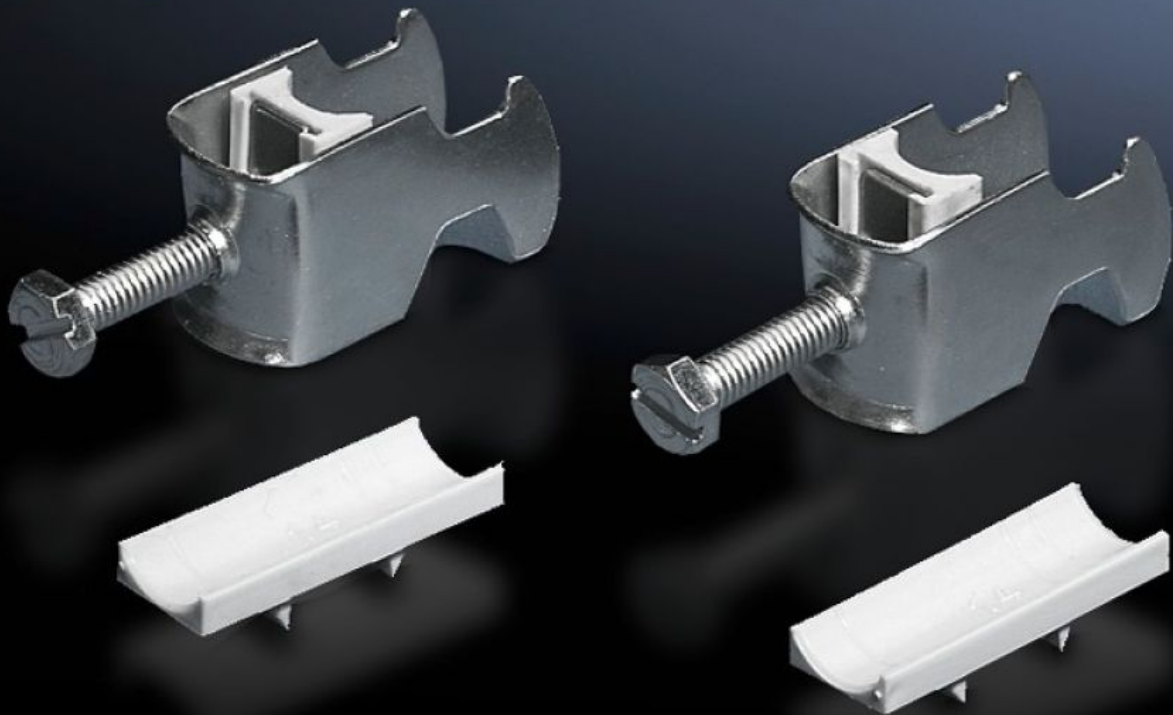

Rittal – Das System.

Schneller – besser – überall.

DK 7098.000 Kabelschelle

Stand: 23.05.2026 (Quelle: rittal.com/at-de)

SCHALTSCHRÄNKE

STROMVERTEILUNG

KLIMATISIERUNG

IT-INFRASTRUKTUR

SOFTWARE & SERVICE

FRIEDHELM LOH GROUP

DK 7098.000 - Kabelschelle für C-Profilschiene, Kombischiene

Zur Befestigung der Kabel an der C-Profilschiene.

Eigenschaften

Artikel-Nr.	DK 7098.000
Ausführung	für Kabeldurchmesser 38 – 42 mm
Produktbeschreibung	Zur Befestigung der Kabel an der C-Profilschiene.
Material	Stahlblech
Oberfläche	Verzinkt
Lieferumfang	Inkl. Kunststoff-Gegenwanne
Min. Kabeldurchmesser	38 mm
Max. Kabeldurchmesser	42 mm
Verpackungseinheit	25 Stück
Nettogewicht	2 kg
Bruttogewicht	2,006 kg
PCF/VE (Cradle-to-Gate)	8,1 kg CO2 eq (Cat B)
Hinweis zur PCF-Klasse	Kategorie B: PCF-Wert (Cradle-to-Gate) auf Basis des Produktgewichts näherungsweise berechnet und selbst deklariert
Zolltarifnummer	73182900
ETIM 9	EC000454

Eigenschaften

ETIM 8	EC000127
ECLASS 8.0	23140202
Produktbeschreibung	DK Kabelschellen, für Kabeldurchmesser Ø: 38 - 42 mm

Ausschreibungstext

Kabelschellen 38 - 42 mm

Zur Befestigung der Kabel an einer C-Profilschiene.

Für Kabeldurchmesser 38 - 42 mm.

Material: Stahlblech, verzinkt, chromatiert,
mit Kunststoff-Gegenwanne.